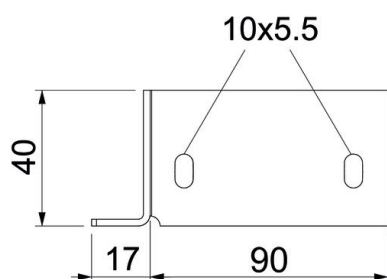

Komplektis ühendus- ja kinnituskrivid

St Teras

FS kuumtsingitud lintmeetodil

Põhiandmed

Artiklinumber	7215389
Tüüp	KVS-4
Nimetus 1	Ühenduskomplekt
Nimetus 2	BSKH09-K1021/PLCS D..1220-le
Tooja	OBO
Materjal	Teras
Pinnakate	kuumtsingitud lintmeetodil
Pindala standard	DIN EN 10346
Väikseim täisühik	1
Koguse ühik	Tükk
Kaal	40 kg
Kaaluühik	kg/100 tk

Tehniline andmeleht

Ühenduskomplekt KVS-4

Artiklinumber: 7215389

Mõõtmed

Mõõtmed	112x90x40
Laius	90 mm
Kõrgus	112 mm
Mõõt B	90 mm
Mõõt H	112 mm

Tehnilised andmed

Tarvikute tüüp | muu