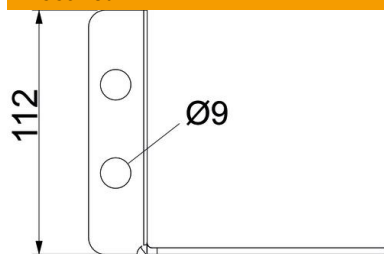

Komplektis ühendus- ja kinnituskrivid

St Teras

FS kuumtsingitud lintmeetodil

Põhiandmed

Artiklinumber	7215389
Tüüp	KVS-4
Nimetus 1	Ühenduskomplekt
Nimetus 2	BSKH09-K1021/PLCS D..1220-le
Tooja	OBO
Materjal	Teras
Pinnakate	kuumtsingitud lintmeetodil
Pindala standard	DIN EN 10346
Väikseim täisühik	1
Koguse ühik	Tükk
Kaal	40 kg
Kaaluühik	kg/100 tk

Tehniline andmeleht

Ühenduskomplekt KVS-4

Artiklinumber: 7215389

Mõõtmed

Mõõtmed	112x90x40
Laius	90 mm
Kõrgus	112 mm
Mõõt B	90 mm
Mõõt H	112 mm

Tehnilised andmed

Tarvikute tüüp | muu