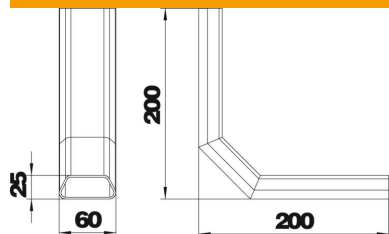

## EÜK vertikaalpölv

Artiklinumber: 7425935

Vertikaalne kanalipölv 90° suunamuutuseks, sobib kanalile suurusega 60 × 25.

**PVC** Polüvinüülkloriid

### Põhiandmed

Artiklinumber	7425935
Tüüp	KV DU 6025 90
Nimetus 1	Vertikaalpölv, 90°
Nimetus 2	Põrandasis. kanalile DU 6025
Tooja	OBO
Värv	helehall
Materjal	Polüvinüülkloriid
Väikseim täisühik	1
Koguse ühik	Tükk
Kaal	13 kg
Kaaluühik	kg/100 tk

### Mõõtmed

Pikkus	200 mm
Laius	60 mm
Kõrgus	25 mm

### Tehnilised andmed

Sektsioonide arv	1 St.
Kanali min laius	60 mm
Min kanalikõrgus	25 mm
Osa a ristlõige	1030 mm <sup>2</sup>