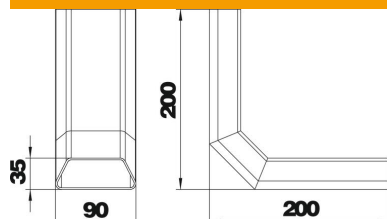

## EÜK vertikaalpõlv

Artiklinumber: 7425940

Vertikaalne kanalipõlv 90° suunamuutuseks, sobib kanalile suurusega 90 × 35.

**PVC** Polüvinüülkloriid

### Põhiandmed

Artiklinumber	7425940
Tüüp	KV DU 9035 90
Nimetus 1	Vertikaalpõlv, 90°
Nimetus 2	Põrandasis. kanalile DU 9035
Tooja	OBO
Värv	helehall
Materjal	Polüvinüülkloriid
Väikseim täisühik	1
Koguse ühik	Tükk
Kaal	19,2 kg
Kaaluühik	kg/100 tk

### Mõõtmed

Pikkus	200 mm
Laius	90 mm
Kõrgus	35 mm

## Tehnilised andmed

Seksioonide arv	1 St.
Kanali min laius	90 mm
Min kanalikõrgus	35 mm
Osa a ristlõige	2305 mm <sup>2</sup>