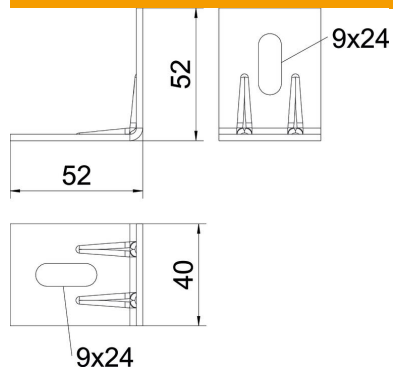

Montaažinurk universaalseks kinnitamiseks lakke ja seina või riputusprofiilile AP 45.

CE

**St** Teras

**FT** Kuumtsingitud kastmismeetodil

### Põhiandmed

Artiklinumber	6343104
Tüüp	K 6 101 FT
Nimetus 1	Montaažinurk
Tootja	OBO
Materjal	Teras
Pinnakate	Kuumtsingitud kastmismeetodil
Pindala standard	DIN EN ISO 1461
Väikseim täisühik	40
Koguse ühik	Tükk
Kaal	7 kg
Kaaluühik	kg/100 tk

### Mõõtmed

Mõõtmed	52x52
Pikkus	40 mm
Laius	52 mm
Laius	2,05 in
Kõrgus	52 mm
Kõrgus	2,05 in