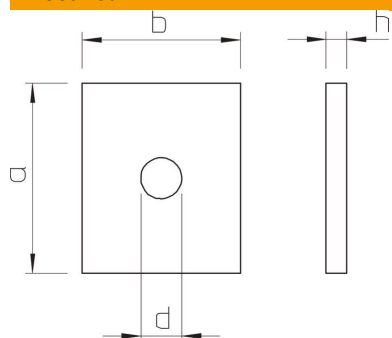

Vastasplaat kattepinna suurendamiseks kandurite ja profiilide läbiva monteerimise korral.

**St** Teras

**FT** Kuumtsingitud kastmismeetodil

### Põhiandmed

Artiklinumber	6348440
Tüüp	K 70 FT
Nimetus 1	Vastasplaat
Tootja	OBO
Mööde	70x70
Materjal	Teras
Pinnakate	Kuumtsingitud kastmismeetodil
Pindala standard	DIN EN ISO 1461
Väikseim täisühik	10
Koguse ühik	Tükk
Kaal	24 kg
Kaaluühik	kg/100 tk

### Mõõtmed

Pleki paksus	0,26 in
Mõõt a	70 mm
Mõõt b	70 mm
Mõõt d	0,67 in
Mõõt d	17 mm
Mõõt h	6,5 mm

## Tehnilised andmed

Ava läbimõõt	17 mm
Materjali paksus	6,5 mm