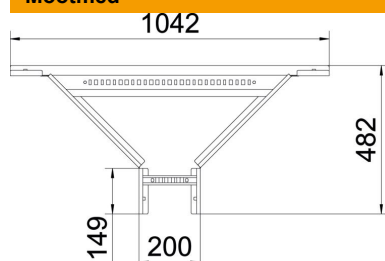

Tehniline andmeleht

Hargnemisühendus 110 FT

Artiklinumber: 6225930

Hargnemisühendus keevitatud pulgaga, kõigile kaabliredelitüüpidele küljekõrgusega 110 mm.
Ühendused ettenähtud kogustes tuleb eraldi tellida.

CE

St Teras

FT Kuumtsingitud kastmismeetodil

Põhiandmed

Artiklinumber	6225930
Tüüp	LAA 1120 R3 FT
Nimetus 1	Hargnemisühendus
Nimetus 2	kaabliredelile
Tooja	OBO
Mõõde	110x200
Materjal	Teras
Pinnakate	Kuumtsingitud kastmismeetodil
Pindala standard	DIN EN ISO 1461
Väikseim täisühik	1
Koguse ühik	Tükk
Kaal	401 kg
Kaaluühik	kg/100 tk

Tehniline andmeleht

Hargnemisühendus 110 FT

Artiklinumber: 6225930

Mõõtmed

Laius	200 mm
Kõrgus	110 mm
Mõõt B	200 mm
Mõõt R	300 mm

Tehnilised andmed

Pulkade teostus	Perforeeritud profiil
Küljprofili teostus	lame profiil
Ühenduse teostus	ilma jätkuelemendita
Toimetagamine	ei
Roostevaba teras, peitsitud	ei
Pika sildega teostus	ei
Tala paksus	1,5 mm