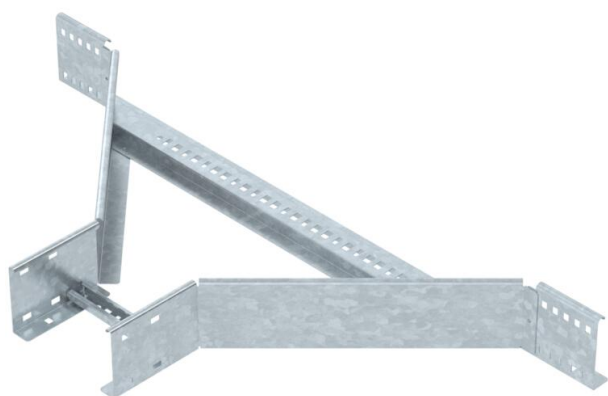

Tehniline andmeleht

Hargnemisühendus 110 FT

Artiklinumber: 6225930

Hargnemisühendus keevitatud pulgaga, kõigile kaabliredelitüüpidele küljekõrgusega 110 mm.
Ühendused ettenähtud kogustes tuleb eraldi tellida.

CE

St Teras

FT Kuumtsingitud kastmismeetodil

Põhiandmed

Artiklinumber	6225930
Tüüp	LAA 1120 R3 FT
Nimetus 1	Hargnemisühendus
Nimetus 2	kaabliredelile
Tooja	OBO
Mõõde	110x200
Materjal	Teras
Pinnakate	Kuumtsingitud kastmismeetodil
Pindala standard	DIN EN ISO 1461
Väikseim täisühik	1
Koguse ühik	Tükk
Kaal	401 kg
Kaaluühik	kg/100 tk

Tehniline andmeleht

Hargnemisühendus 110 FT

Artiklinumber: 6225930

Mõõtmed

Laius	200 mm
Kõrgus	110 mm
Mõõt B	200 mm
Mõõt R	300 mm

Tehnilised andmed

Pulkade teostus	Perforeeritud profiil
Küljprofili teostus	lame profiil
Ühenduse teostus	ilma jätkuelemendita
Toimetagamine	ei
Roostevaba teras, peitsitud	ei
Pika sildega teostus	ei
Tala paksus	1,5 mm