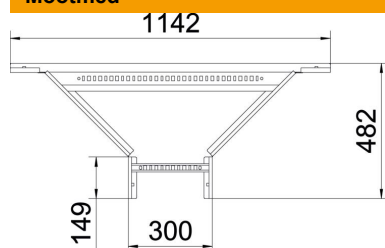

Tehniline andmeleht

Hargnemisühendus 110 FS

Artiklinumber: 6225912

Hargnemisühendus keevitatud pulgaga, kõigile kaabliredelitüüpidele küljekõrgusega 110 mm.
Ühendused ettenähtud kogustes tuleb eraldi tellida.

St Teras

FS kuumtsingitud lintmeetodil

Põhiandmed

Artiklinumber	6225912
Tüüp	LAA 1130 R3 FS
Nimetus 1	Hargnemisühendus
Nimetus 2	kaabliredelile
Tooja	OBO
Mõõde	110x300
Materjal	Teras
Pinnakate	kuumtsingitud lintmeetodil
Pindala standard	DIN EN 10346
Väikseim täisühik	1
Koguse ühik	Tükk
Kaal	411 kg
Kaaluühik	kg/100 tk

Tehniline andmeleht

Hargnemisühendus 110 FS

Artiklinumber: 6225912

Mõõtmed

Laius	300 mm
Kõrgus	110 mm
Mõõt B	300 mm
Mõõt R	300 mm

Tehnilised andmed

Pulkade teostus	Perforeeritud profiil
Külgprofili teostus	lame profiil
Ühenduse teostus	ilma jätkuelemendita
Toimetagamine	ei
Roostevaba teras, peitsitud	ei
Pika sildega teostus	ei
Tala paksus	1,5 mm