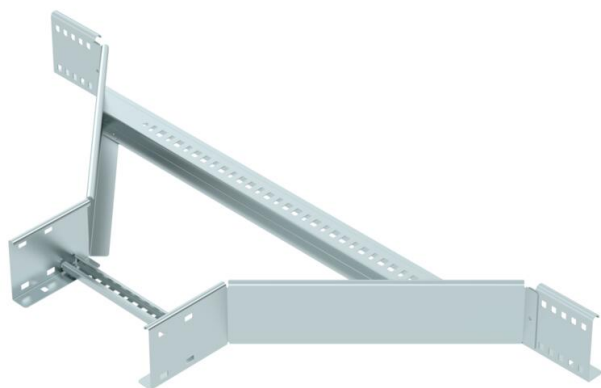

Tehniline andmeleht

Hargnemisühendus 110 FS

Artiklinumber: 6225912

Hargnemisühendus keevitatud pulgaga, kõigile kaabliredelitüüpidele küljekõrgusega 110 mm.
Ühendused ettenähtud kogustes tuleb eraldi tellida.

St Teras

FS kuumtsingitud lintmeetodil

Põhiandmed

Artiklinumber	6225912
Tüüp	LAA 1130 R3 FS
Nimetus 1	Hargnemisühendus
Nimetus 2	kaabliredelile
Tooja	OBO
Mõõde	110x300
Materjal	Teras
Pinnakate	kuumtsingitud lintmeetodil
Pindala standard	DIN EN 10346
Väikseim täisühik	1
Koguse ühik	Tükk
Kaal	411 kg
Kaaluühik	kg/100 tk

Tehniline andmeleht

Hargnemisühendus 110 FS

Artiklinumber: 6225912

Mõõtmed

Laius	300 mm
Kõrgus	110 mm
Mõõt B	300 mm
Mõõt R	300 mm

Tehnilised andmed

Pulkade teostus	Perforeeritud profiil
Külgprofili teostus	lame profiil
Ühenduse teostus	ilma jätkuelemendita
Toimetagamine	ei
Roostevaba teras, peitsitud	ei
Pika sildega teostus	ei
Tala paksus	1,5 mm