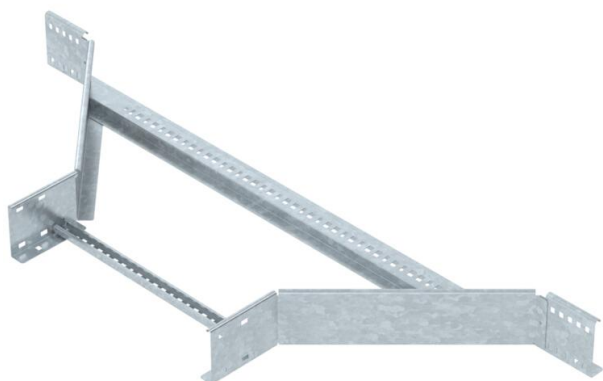

## Hargnemisühendus 110 FT

Artiklinumber: 6225938

Hargnemisühendus keevitatud pulgaga, kõigile kaabliredelitüüpidele küljekõrgusega 110 mm.  
Ühendused ettenähtud kogustes tuleb eraldi tellida.

**St** Teras

### Põhiandmed

Artiklinumber	6225938
Tüüp	LAA 1150 R3 FT
Nimetus 1	Hargnemisühendus
Nimetus 2	kaabliredelile
Tooja	OBO
Mõõde	110x500
Materjal	Teras
Pinnakate	Kuumtsingitud kastmismeetodil
Pindala standard	DIN EN ISO 1461
Väikseim täisühik	1
Koguse ühik	Tükk
Kaal	472 kg
Kaaluühik	kg/100 tk

### Mõõtmed

Laius	500 mm
Kõrgus	110 mm
Mõõt B	500 mm
Mõõt R	300 mm