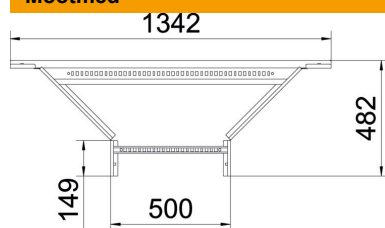

### Põhiandmed

Artiklinumber	6225938
Tüüp	LAA 1150 R3 FT
Nimetus 1	Hargnemisühendus
Nimetus 2	kaabliredelile
Tooja	OBO
Mõõde	110x500
Materjal	Teras
Pinnakate	Kuumtsingitud kastmismeetodil
Pindala standard	DIN EN ISO 1461
Väikseim täisühik	1
Koguse ühik	Tükk
Kaal	472 kg
Kaaluühik	kg/100 tk

### Mõõtmed

Laius	500 mm
Kõrgus	110 mm
Mõõt B	500 mm
Mõõt R	300 mm