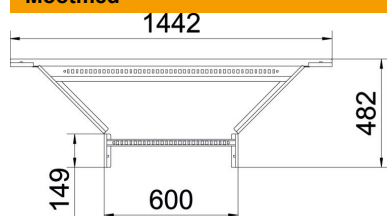

Tehniline andmeleht

Hargnemisühendus 110 FT

Artiklinumber: 6225940

Hargnemisühendus keevitatud pulgaga, kõigile kaabliredelitüüpidele küljekõrgusega 110 mm.
Ühendused ettenähtud kogustes tuleb eraldi tellida.

CE

St Teras

FT Kuumtsingitud kastmismeetodil

Põhiandmed

Artiklinumber	6225940
Tüüp	LAA 1160 R3 FT
Nimetus 1	Hargnemisühendus
Nimetus 2	kaabliredelile
Tooja	OBO
Mõõde	110x600
Materjal	Teras
Pinnakate	Kuumtsingitud kastmismeetodil
Pindala standard	DIN EN ISO 1461
Väikseim täisühik	1
Koguse ühik	Tükk
Kaal	497 kg
Kaaluühik	kg/100 tk

Tehniline andmeleht

Hargnemisühendus 110 FT

Artiklinumber: 6225940

Mõõtmed

Laius	600 mm
Kõrgus	110 mm
Mõõt B	600 mm
Mõõt R	300 mm

Tehnilised andmed

Pulkade teostus	Perforeeritud profiil
Külgprofili teostus	lame profiil
Ühenduse teostus	ilma jätkuelemendita
Toimetagamine	ei
Roostevaba teras, peitsitud	ei
Pika sildega teostus	ei
Tala paksus	1,5 mm