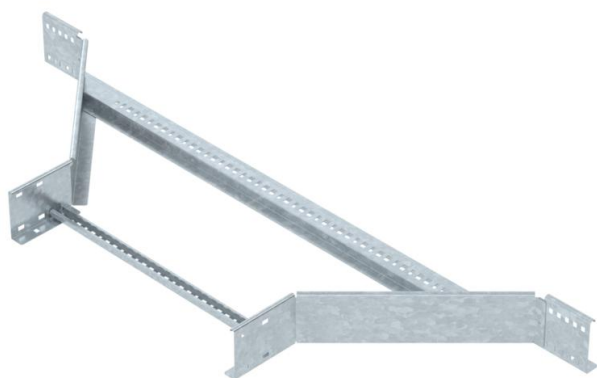

Tehniline andmeleht

Hargnemisühendus 110 FT

Artiklinumber: 6225940

Hargnemisühendus keevitatud pulgaga, kõigile kaabliredelitüüpidele küljekõrgusega 110 mm.
Ühendused ettenähtud kogustes tuleb eraldi tellida.

CE

St Teras

FT Kuumtsingitud kastmismeetodil

Põhiandmed

Artiklinumber	6225940
Tüüp	LAA 1160 R3 FT
Nimetus 1	Hargnemisühendus
Nimetus 2	kaabliredelile
Tooja	OBO
Mõõde	110x600
Materjal	Teras
Pinnakate	Kuumtsingitud kastmismeetodil
Pindala standard	DIN EN ISO 1461
Väikseim täisühik	1
Koguse ühik	Tükk
Kaal	497 kg
Kaaluühik	kg/100 tk

Tehniline andmeleht

Hargnemisühendus 110 FT

Artiklinumber: 6225940

Mõõtmed

Laius	600 mm
Kõrgus	110 mm
Mõõt B	600 mm
Mõõt R	300 mm

Tehnilised andmed

Pulkade teostus	Perforeeritud profiil
Külgprofili teostus	lame profiil
Ühenduse teostus	ilma jätkuelemendita
Toimetagamine	ei
Roostevaba teras, peitsitud	ei
Pika sildega teostus	ei
Tala paksus	1,5 mm