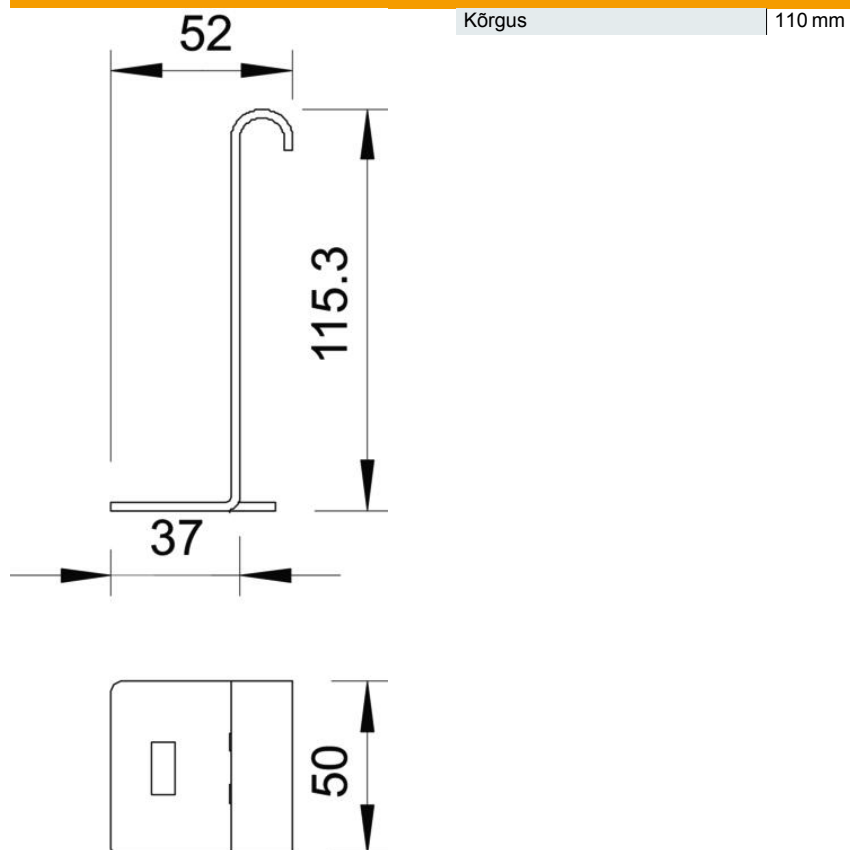

Ühendusdetail sama kõrgusega harude hilisemaks loomiseks.
Kaablikatete suurendamiseks kasutatakse koos nurgaplekkidega LEB.

St Teras

FT Kuumtsingitud kastmismeetodil

Põhiandmed

Artiklinumber	6221424
Tüüp	LAS 110 FT
Nimetus 1	Ühendusdetail
Nimetus 2	kaabliredelile
Tooja	OBO
Mõõde	H110mm
Materjal	Teras
Pinnakate	Kuumtsingitud kastmismeetodil
Pindala standard	DIN EN ISO 1461
Väikseim täisühik	10
Koguse ühik	Tükk
Kaal	18,7 kg
Kaaluühik	kg/100 tk

Tehniline andmeleht

Ühendusdetail FT

Artiklinumber: 6221424

Mõõtmed

Tehnilised andmed

Sobib korvrennile	ei
Sobib kaabliredelile	jah
Sobib kaablirennile	ei
Roostevaba teras, peitsitud	ei