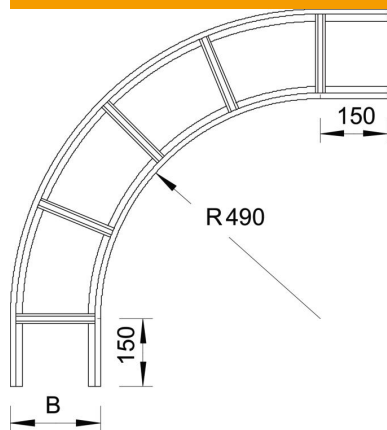

Tehniline andmeleht

90°-poogen VS 60 A2

Artiklinumber: 7160046

Põlv 90°, horisontaalne, VS-pulgaga kaabliredelitele (küljekõrgus 60 mm).
Vastavad ühendused tuleb eraldi tellida.

A2 Roostevaba teras 1.4301

2B hele, järeltöödeldud

Põhiandmed

Artiklinumber	7160046
Tüüp	LBI 90 620 VS A2
Nimetus 1	Poogen 90°
Nimetus 2	kaabliredelile VS-profiiliga
Tooja	OBO
Mõõde	60x200
Materjal	Roostevaba teras 1.4301
Pinnakate	hele, järeltöödeldud
Pindala standard	
Väikseim täisühik	1
Koguse ühik	Tükk
Kaal	358 kg
Kaaluühik	kg/100 tk

Mõõtmed

Laius	200 mm
Kõrgus	60 mm

Tehniline andmeleht

90°-poogen VS 60 A2

Artiklinumber: 7160046

Tehnilised andmed

Pölv (nurk)	90°
Pulkade teostus	Perforeerimata profiil
Külgprofili teostus	lame profiil
Toimetagamine	ei
Ümbersuunaja	horisontaalne
Roostevaba teras, peitsitud	ei
Šarniirtoime	ei
Külje perforatsioon	ei
Pika sildega teostus	ei