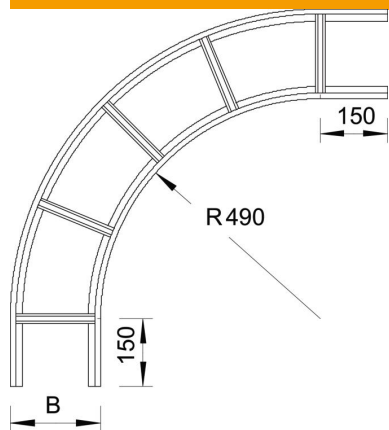

Tehniline andmeleht

90°-poogen VS 60 A2

Artiklinumber: 7160054

Põlv 90°, horisontaalne, VS-pulgaga kaabliredelile (küljekõrgus 60 mm).
Vastavad ühendused tuleb eraldi tellida.

A2 Roostevaba teras 1.4301

2B hele, järeltöödeldud

Põhiandmed

Artiklinumber	7160054
Tüüp	LBI 90 630 VS A2
Nimetus 1	Poogen 90°
Nimetus 2	kaabliredelile VS-profiiliga
Tooja	OBO
Mõõde	60x300
Materjal	Roostevaba teras 1.4301
Pinnakate	hele, järeltöödeldud
Pindala standard	
Väikseim täisühik	1
Koguse ühik	Tükk
Kaal	412 kg
Kaaluühik	kg/100 tk

Mõõtmed

Laius	300 mm
Kõrgus	60 mm

Tehniline andmeleht

90°-poogen VS 60 A2

Artiklinumber: 7160054

Tehnilised andmed

Pölv (nurk)	90°
Pulkade teostus	Perforeerimata profiil
Külgprofili teostus	lame profiil
Toimetagamine	ei
Ümbersuunaja	horisontaalne
Roostevaba teras, peitsitud	ei
Šarniirtoime	ei
Külje perforatsioon	ei
Pika sildega teostus	ei