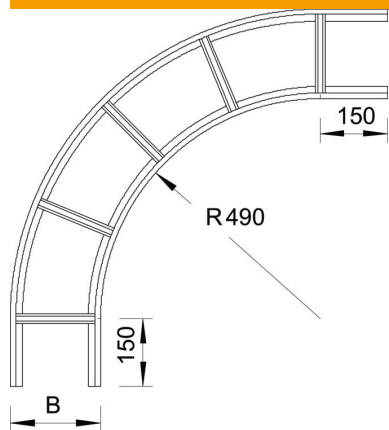

Tehniline andmeleht

90°-poogen VS 60 A2

Artiklinumber: 7160062

Põlv 90°, horisontaalne, VS-pulgaga kaabliredelile (küljekõrgus 60 mm).
Vastavad ühendused tuleb eraldi tellida.

A2 Roostevaba teras 1.4301

2B hele, järeltöödeldud

Põhiandmed

Artiklinumber	7160062
Tüüp	LBI 90 640 VS A2
Nimetus 1	Poogen 90°
Nimetus 2	kaabliredelile VS-profiiliga
Tooja	OBO
Mõõde	60x400
Materjal	Roostevaba teras 1.4301
Pinnakate	hele, järeltöödeldud
Pindala standard	
Väikseim täisühik	1
Koguse ühik	Tükk
Kaal	497 kg
Kaaluühik	kg/100 tk

Mõõtmed

Laius	400 mm
Kõrgus	60 mm

Tehniline andmeleht

90°-poogen VS 60 A2

Artiklinumber: 7160062

Tehnilised andmed

Pölv (nurk)	90°
Pulkade teostus	Perforeerimata profiil
Külgprofili teostus	lame profiil
Toimetagamine	ei
Ümbersuunaja	horisontaalne
Roostevaba teras, peitsitud	ei
Šarniirtoime	ei
Külje perforatsioon	ei
Pika sildega teostus	ei