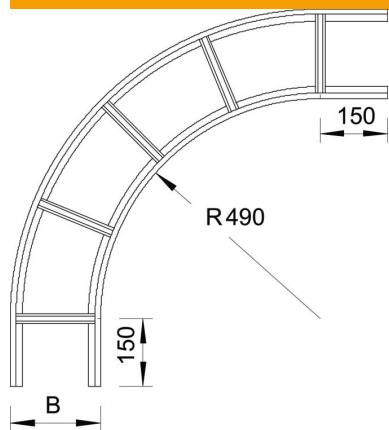

# Tehniline andmeleht

90°-poogen VS 60 A2

Artiklinumber: 7160089

Põlv 90°, horisontaalne, VS-pulgaga kaabliredelile (küljekõrgus 60 mm).  
Vastavad ühendused tuleb eraldi tellida.

**A2** Roostevaba teras 1.4301

## Põhiandmed

Artiklinumber	7160089
Tüüp	LBI 90 650 VS A2
Nimetus 1	Poogen 90°
Nimetus 2	kaabliredelile VS-profiiliga
Tooja	OBO
Mõõde	60x500
Materjal	Roostevaba teras 1.4301
Pinnakate	hele, järeltöödeldud
Pindala standard	
Väikseim täisühik	1
Koguse ühik	Tükk
Kaal	554,9 kg
Kaaluühik	kg/100 tk

## Mõõtmed

Laius	500 mm
Kõrgus	60 mm

# Tehniline andmeleht

90°-poogen VS 60 A2

Artiklinumber: 7160089