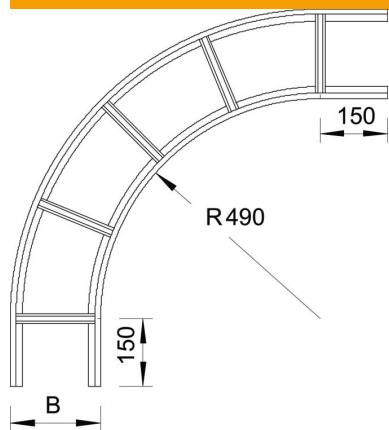

Tehniline andmeleht

90°-poogen VS 60 A2

Artiklinumber: 7160097

Põlv 90°, horisontaalne, VS-pulgaga kaabliredelile (küljekõrgus 60 mm).
Vastavad ühendused tuleb eraldi tellida.

A2 Roostevaba teras 1.4301

2B hele, järeltöödeldud

Põhiandmed

Artiklinumber	7160097
Tüüp	LBI 90 660 VS A2
Nimetus 1	Poogen 90°
Nimetus 2	kaabliredelile VS-profiiliga
Tooja	OBO
Mõõde	60x600
Materjal	Roostevaba teras 1.4301
Pinnakate	hele, järeltöödeldud
Pindala standard	
Väikseim täisühik	1
Koguse ühik	Tükk
Kaal	664 kg
Kaaluühik	kg/100 tk

Mõõtmed

Laius	600 mm
Kõrgus	60 mm

Tehniline andmeleht

90°-poogen VS 60 A2

Artiklinumber: 7160097

Tehnilised andmed

Pölv (nurk)	90°
Pulkade teostus	Perforeerimata profiil
Külgprofili teostus	lame profiil
Toimetagamine	ei
Ümbersuunaja	horisontaalne
Roostevaba teras, peitsitud	ei
Šarniirtoime	ei
Külje perforatsioon	ei
Pika sildega teostus	ei