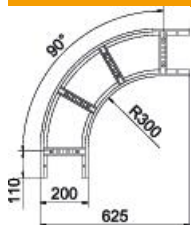

Tehniline andmeleht

90°-poogen 110 FS

Artiklinumber: 6225122

Poogen 90°, horisontaalne, keevitatud pulgaga, kõigile kaabliredelitüüpidele küljekõrgusega 110 mm.
Vastavad ühendused tuleb eraldi tellida.

St Teras

FS kuumtsingitud lintmeetodil

Põhiandmed

Artiklinumber	6225122
Tüüp	LB 90 1120 R3 FS
Nimetus 1	Poogen 90°
Nimetus 2	kaabliredelile
Tooja	OBO
Mõõde	110x200
Materjal	Teras
Pinnakate	kuumtsingitud lintmeetodil
Pindala standard	DIN EN 10346
Väikseim täisühik	1
Koguse ühik	Tükk
Kaal	355,3 kg
Kaaluühik	kg/100 tk

Tehniline andmeleht

90°-poogen 110 FS

Artiklinumber: 6225122

Mõõtmed

Laius	200 mm
Kõrgus	110 mm
Mõõt B	200 mm
Mõõt R	200 mm

Tehnilised andmed

Pölv (nurk)	90°
Pulkade teostus	Perforeeritud profiil
Küljprofiili teostus	lame profiil
Ühenduse teostus	ilma jätkuelemendita
Toimetagamine	ei
Ümbersuunaja	horisontaalne
Roostevaba teras, peitsitud	ei
Šarniirtoime	ei
Külje perforatsioon	ei
Pika sildega teostus	ei
Tala paksus	1,5 mm