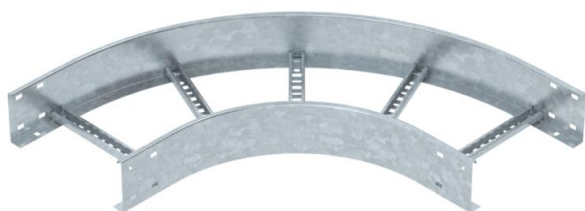

Tehniline andmeleht

90°-poogen 110 FT

Artiklinumber: 6225144

Poogen 90°, horisontaalne, keevitatud pulgaga, kõigile kaabliredelitüüpidele küljekõrgusega 110 mm.
Vastavad ühendused tuleb eraldi tellida.

St Teras

FT Kuumtsingitud kastmismeetodil

Põhiandmed

Artiklinumber	6225144
Tüüp	LB 90 1130 R3 FT
Nimetus 1	Poogen 90°
Nimetus 2	kaabliredelile
Tooja	OBO
Mõõde	110x300
Materjal	Teras
Pinnakate	Kuumtsingitud kastmismeetodil
Pindala standard	DIN EN ISO 1461
Väikseim täisühik	1
Koguse ühik	Tükk
Kaal	457,9 kg
Kaaluühik	kg/100 tk

Tehniline andmeleht

90°-poogen 110 FT

Artiklinumber: 6225144

Mõõtmed

Laius	300 mm
Kõrgus	110 mm
Mõõt B	300 mm
Mõõt R	300 mm

Tehnilised andmed

Põlv (nurk)	90°
Pulkade teostus	Perforeeritud profiil
Küljprofiili teostus	lame profiil
Ühenduse teostus	ilma jätkuelemendita
Toimetagamine	ei
Ümbersuunaja	horisontaalne
Roostevaba teras, peitsitud	ei
Šarniirtoime	ei
Külje perforatsioon	ei
Pika sildega teostus	ei
Tala paksus	1,5 mm