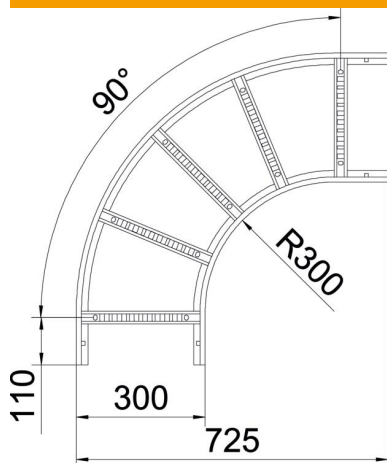

Tehniline andmeleht

90°-poogen 110 FT

Artiklinumber: 6225144

Poogen 90°, horisontaalne, keevitatud pulgaga, kõigile kaabliredelitüüpidele küljekõrgusega 110 mm.
Vastavad ühendused tuleb eraldi tellida.

St Teras

FT Kuumtsingitud kastmismeetodil

Põhiandmed

Artiklinumber	6225144
Tüüp	LB 90 1130 R3 FT
Nimetus 1	Poogen 90°
Nimetus 2	kaabliredelile
Tooja	OBO
Mõõde	110x300
Materjal	Teras
Pinnakate	Kuumtsingitud kastmismeetodil
Pindala standard	DIN EN ISO 1461
Väikseim täisühik	1
Koguse ühik	Tükk
Kaal	457,9 kg
Kaaluühik	kg/100 tk

Tehniline andmeleht

90°-poogen 110 FT

Artiklinumber: 6225144

Mõõtmed

Laius	300 mm
Kõrgus	110 mm
Mõõt B	300 mm
Mõõt R	300 mm

Tehnilised andmed

Põlv (nurk)	90°
Pulkade teostus	Perforeeritud profiil
Küljprofiili teostus	lame profiil
Ühenduse teostus	ilma jätkuelemendita
Toimetagamine	ei
Ümbersuunaja	horisontaalne
Roostevaba teras, peitsitud	ei
Šarniirtoime	ei
Külje perforatsioon	ei
Pika sildega teostus	ei
Tala paksus	1,5 mm