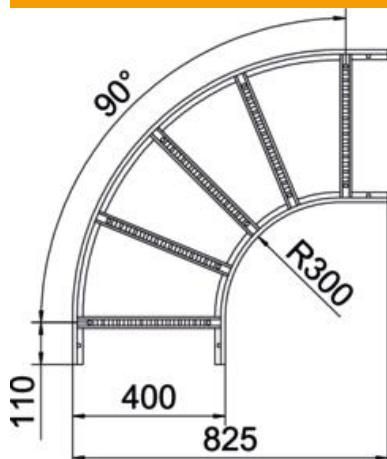

Tehniline andmeleht

90°-poogen 110 FS

Artiklinumber: 6225126

Poogen 90°, horisontaalne, keevitatud pulgaga, kõigile kaabliredelitüüpidele küljekõrgusega 110 mm.
Vastavad ühendused tuleb eraldi tellida.

St Teras

FS kuumtsingitud lintmeetodil

Põhiandmed

Artiklinumber	6225126
Tüüp	LB 90 1140 R3 FS
Nimetus 1	Poogen 90°
Nimetus 2	kaabliredelile
Tooja	OBO
Mõõde	110x400
Materjal	Teras
Pinnakate	kuumtsingitud lintmeetodil
Pindala standard	DIN EN 10346
Väikseim täisühik	1
Koguse ühik	Tükk
Kaal	488 kg
Kaaluühik	kg/100 tk

Tehniline andmeleht

90°-poogen 110 FS

Artiklinumber: 6225126

Mõõtmed

Laius	400 mm
Kõrgus	110 mm
Mõõt B	400 mm
Mõõt R	400 mm

Tehnilised andmed

Põlv (nurk)	90°
Pulkade teostus	Perforeeritud profiil
Küljprofiili teostus	lame profiil
Ühenduse teostus	ilma jätkuelemendita
Toimetagamine	ei
Ümbersuunaja	horisontaalne
Roostevaba teras, peitsitud	ei
Šarniirtoime	ei
Külje perforatsioon	ei
Pika sildega teostus	ei
Tala paksus	1,5 mm