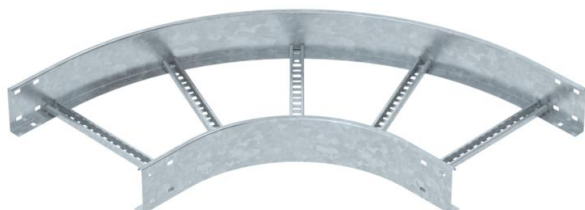

Tehniline andmeleht

90°-poogen 110 FT

Artiklinumber: 6225146

Poogen 90°, horisontaalne, keevitatud pulgaga, kõigile kaabliredelitüüpidele küljekõrgusega 110 mm.
Vastavad ühendused tuleb eraldi tellida.

St Teras

FT Kuumtsingitud kastmismeetodil

Põhiandmed

Artiklinumber	6225146
Tüüp	LB 90 1140 R3 FT
Nimetus 1	Poogen 90°
Nimetus 2	kaabliredelile
Tooja	OBO
Mõõde	110x400
Materjal	Teras
Pinnakate	Kuumtsingitud kastmismeetodil
Pindala standard	DIN EN ISO 1461
Väikseim täisühik	1
Koguse ühik	Tükk
Kaal	521,4 kg
Kaaluühik	kg/100 tk

Tehniline andmeleht

90°-poogen 110 FT

Artiklinumber: 6225146

Mõõtmed

Laius	400 mm
Kõrgus	110 mm
Mõõt B	400 mm
Mõõt R	400 mm

Tehnilised andmed

Põlv (nurk)	90°
Pulkade teostus	Perforeeritud profiil
Küljprofiili teostus	lame profiil
Ühenduse teostus	ilma jätkuelemendita
Toimetagamine	ei
Ümbersuunaja	horisontaalne
Roostevaba teras, peitsitud	ei
Šarniirtoime	ei
Külje perforatsioon	ei
Pika sildega teostus	ei
Tala paksus	1,5 mm