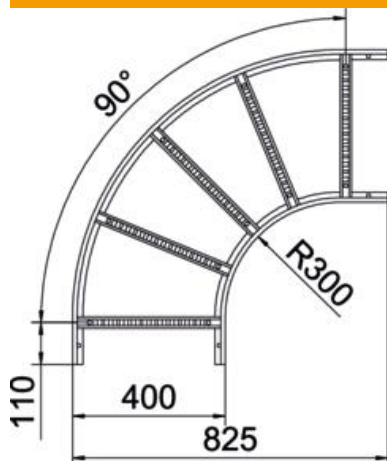

Tehniline andmeleht

90°-poogen 110 FT

Artiklinumber: 6225146

Poogen 90°, horisontaalne, keevitatud pulgaga, kõigile kaabliredelitüüpidele küljekõrgusega 110 mm.
Vastavad ühendused tuleb eraldi tellida.

St Teras

FT Kuumtsingitud kastmismeetodil

Põhiandmed

Artiklinumber	6225146
Tüüp	LB 90 1140 R3 FT
Nimetus 1	Poogen 90°
Nimetus 2	kaabliredelile
Tooja	OBO
Mõõde	110x400
Materjal	Teras
Pinnakate	Kuumtsingitud kastmismeetodil
Pindala standard	DIN EN ISO 1461
Väikseim täisühik	1
Koguse ühik	Tükk
Kaal	521,4 kg
Kaaluühik	kg/100 tk

Tehniline andmeleht

90°-poogen 110 FT

Artiklinumber: 6225146

Mõõtmed

Laius	400 mm
Kõrgus	110 mm
Mõõt B	400 mm
Mõõt R	400 mm

Tehnilised andmed

Põlv (nurk)	90°
Pulkade teostus	Perforeeritud profiil
Küljprofiili teostus	lame profiil
Ühenduse teostus	ilma jätkuelemendita
Toimetagamine	ei
Ümbersuunaja	horisontaalne
Roostevaba teras, peitsitud	ei
Šarniirtoime	ei
Külje perforatsioon	ei
Pika sildega teostus	ei
Tala paksus	1,5 mm