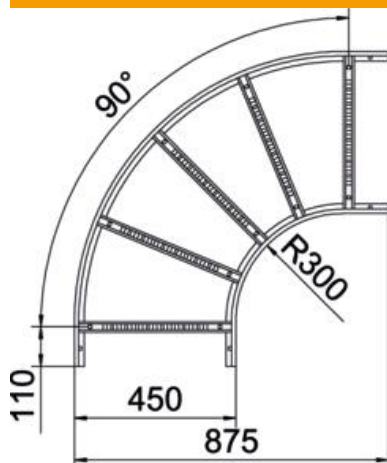

# Tehniline andmeleht

90° poogen FT

Artiklinumber: 6225148

Poogen 90°, horisontaalne, keevitatud pulgaga, kõigile kaabliredelitüüpidele küljekõrgusega 110 mm.  
Vastavad ühendused tuleb eraldi tellida.

**St** Teras

## Põhiandmed

Artiklinumber	6225148
Tüüp	LB 90 1145 R3 FT
Nimetus 1	Poogen 90°
Nimetus 2	kaabliredelile
Tooja	OBO
Mõõde	110x450
Materjal	Teras
Pinnakate	Kuumtsingitud kastmismeetodil
Pindala standard	DIN EN ISO 1461
Väikseim täisühik	1
Koguse ühik	Tükk
Kaal	555,8 kg
Kaaluühik	kg/100 tk

# Tehniline andmeleht

90° poogen FT

Artiklinumber: 6225148

## Mõõtmed

Laius	450 mm
Kõrgus	110 mm
Mõõt B	450 mm
Mõõt R	450 mm