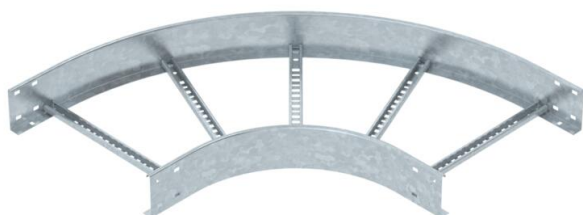

# Tehniline andmeleht

90° poogen FT

Artiklinumber: 6225148

Poogen 90°, horisontaalne, keevitatud pulgaga, kõigile kaabliredelitüüpidele küljekõrgusega 110 mm.  
Vastavad ühendused tuleb eraldi tellida.

**St** Teras

## Põhiandmed

Artiklinumber	6225148
Tüüp	LB 90 1145 R3 FT
Nimetus 1	Poogen 90°
Nimetus 2	kaabliredelile
Tooja	OBO
Mõõde	110x450
Materjal	Teras
Pinnakate	Kuumtsingitud kastmismeetodil
Pindala standard	DIN EN ISO 1461
Väikseim täisühik	1
Koguse ühik	Tükk
Kaal	555,8 kg
Kaaluühik	kg/100 tk

# Tehniline andmeleht

90° poogen FT

Artiklinumber: 6225148

## Mõõtmed

Laius	450 mm
Kõrgus	110 mm
Mõõt B	450 mm
Mõõt R	450 mm