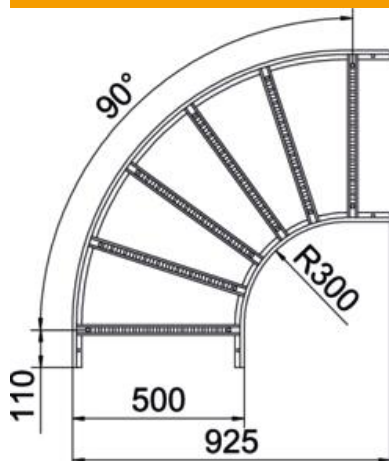

Tehniline andmeleht

90°-poogen 110 FS

Artiklinumber: 6225128

Poogen 90°, horisontaalne, keevitatud pulgaga, kõigile kaabliredelitüüpidele küljekõrgusega 110 mm.
Vastavad ühendused tuleb eraldi tellida.

St Teras

FS kuumtsingitud lintmeetodil

Põhiandmed

Artiklinumber	6225128
Tüüp	LB 90 1150 R3 FS
Nimetus 1	Poogen 90°
Nimetus 2	kaabliredelile
Tooja	OBO
Mõõde	110x500
Materjal	Teras
Pinnakate	kuumtsingitud lintmeetodil
Pindala standard	DIN EN 10346
Väikseim täisühik	1
Koguse ühik	Tükk
Kaal	580,4 kg
Kaaluühik	kg/100 tk

Tehniline andmeleht

90°-poogen 110 FS

Artiklinumber: 6225128

Mõõtmed

Laius	500 mm
Kõrgus	110 mm
Mõõt B	500 mm
Mõõt R	500 mm

Tehnilised andmed

Põlv (nurk)	90°
Pulkade teostus	Perforeeritud profiil
Küljprofiili teostus	lame profiil
Ühenduse teostus	ilma jätkuelemendita
Toimetagamine	ei
Ümbersuunaja	horisontaalne
Roostevaba teras, peitsitud	ei
Šarniirtoime	ei
Külje perforatsioon	ei
Pika sildega teostus	ei
Tala paksus	1,5 mm