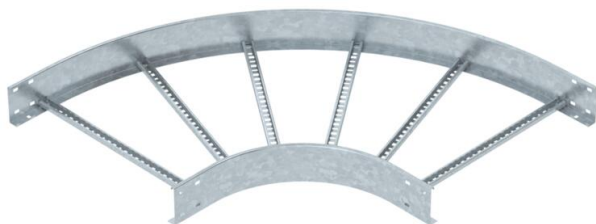

Tehniline andmeleht

90°-poogen 110 FT

Artiklinumber: 6225152

Poogen 90°, horisontaalne, keevitatud pulgaga, kõigile kaabliredelitüüpidele küljekõrgusega 110 mm.
Vastavad ühendused tuleb eraldi tellida.

St Teras

FT Kuumtsingitud kastmismeetodil

Põhiandmed

Artiklinumber	6225152
Tüüp	LB 90 1160 R3 FT
Nimetus 1	Poogen 90°
Nimetus 2	kaabliredelile
Tooja	OBO
Mõõde	110x600
Materjal	Teras
Pinnakate	Kuumtsingitud kastmismeetodil
Pindala standard	DIN EN ISO 1461
Väikseim täisühik	1
Koguse ühik	Tükk
Kaal	688,7 kg
Kaaluühik	kg/100 tk

Tehniline andmeleht

90°-poogen 110 FT

Artiklinumber: 6225152

Mõõtmed

Laius	600 mm
Kõrgus	110 mm
Mõõt B	600 mm
Mõõt R	600 mm

Tehnilised andmed

Põlv (nurk)	90°
Pulkade teostus	Perforeeritud profiil
Külgprofiili teostus	lame profiil
Ühenduse teostus	ilma jätkuelemendita
Toimetagamine	ei
Ümbersuunaja	horisontaalne
Roostevaba teras, peitsitud	ei
Šarniirtoime	ei
Külje perforatsioon	ei
Pika sildega teostus	ei
Tala paksus	1,5 mm