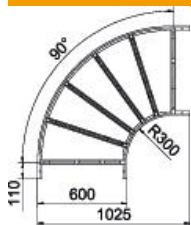

Tehniline andmeleht

90°-poogen 110 FT

Artiklinumber: 6225152

Poogen 90°, horisontaalne, keevitatud pulgaga, kõigile kaabliredelitüüpidele küljekõrgusega 110 mm.
Vastavad ühendused tuleb eraldi tellida.

St Teras

FT Kuumtsingitud kastmismeetodil

Põhiandmed

Artiklinumber	6225152
Tüüp	LB 90 1160 R3 FT
Nimetus 1	Poogen 90°
Nimetus 2	kaabliredelile
Tooja	OBO
Mõõde	110x600
Materjal	Teras
Pinnakate	Kuumtsingitud kastmismeetodil
Pindala standard	DIN EN ISO 1461
Väikseim täisühik	1
Koguse ühik	Tükk
Kaal	688,7 kg
Kaaluühik	kg/100 tk

Tehniline andmeleht

90°-poogen 110 FT

Artiklinumber: 6225152

Mõõtmed

Laius	600 mm
Kõrgus	110 mm
Mõõt B	600 mm
Mõõt R	600 mm

Tehnilised andmed

Põlv (nurk)	90°
Pulkade teostus	Perforeeritud profiil
Külgprofiili teostus	lame profiil
Ühenduse teostus	ilma jätkuelemendita
Toimetagamine	ei
Ümbersuunaja	horisontaalne
Roostevaba teras, peitsitud	ei
Šarniirtoime	ei
Külje perforatsioon	ei
Pika sildega teostus	ei
Tala paksus	1,5 mm