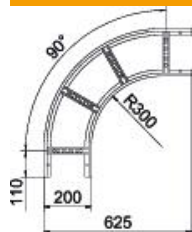

# Tehniline andmeleht

90°-poogen 60 A4

Artiklinumber: 6225102

Poogen 90°, horisontaalne, keevitatud pulgaga, kõigile kaabliredelitüüpidele küljekõrgusega 60 mm.  
Vastavad ühendused tuleb eraldi tellida.

## Põhiandmed

Artiklinumber	6225102
Tüüp	LB 90 620 R3 A4
Nimetus 1	Poogen 90°
Nimetus 2	kaabliredelile
Tooja	OBO
Mõõde	60x200
Materjal	roostevaba teras 1.4571
Pinnakate	hele, järeltöödeldud
Pindala standard	
Väikseim täisühik	1
Koguse ühik	Tükk
Kaal	261 kg
Kaaluühik	kg/100 tk

## Mõõtmed

Laius	200 mm
Kõrgus	60 mm
Mõõt B	200 mm
Mõõt R	200 mm

## Tehnilised andmed

Põlv (nurk)	90°
Pulkade teostus	Perforeeritud profiil
Küljprofili teostus	lame profiil
Ühenduse teostus	ilma jätkuelemendita
Toimetagamine	ei
Ümbersuunaja	horisontaalne
Roostevaba teras, peitsitud	ei
Šarniirtoime	ei
Külje perforatsioon	ei
Pika sildega teostus	ei
Tala paksus	1,5 mm