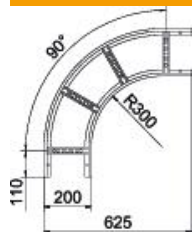

Tehniline andmeleht

90°-poogen 60 FS

Artiklinumber: 6225042

Poogen 90°, horisontaalne, keevitatud pulgaga, kõigile kaabliredelitüüpidele küljekõrgusega 60 mm.
Vastavad ühendused tuleb eraldi tellida.

St Teras

FS kuumtsingitud lintmeetodil

Põhiandmed

| | |
|-------------------|----------------------------|
| Artiklinumber | 6225042 |
| Tüüp | LB 90 620 R3 FS |
| Nimetus 1 | Poogen 90° |
| Nimetus 2 | kaabliredelile |
| Tooja | OBO |
| Mõõde | 60x200 |
| Materjal | Teras |
| Pinnakate | kuumtsingitud lintmeetodil |
| Pindala standard | DIN EN 10346 |
| Väikseim täisühik | 1 |
| Koguse ühik | Tükk |
| Kaal | 254,5 kg |
| Kaaluühik | kg/100 tk |

Tehniline andmeleht

90°-poogen 60 FS

Artiklinumber: 6225042

Mõõtmed

| | |
|--------|--------|
| Laius | 200 mm |
| Kõrgus | 60 mm |
| Mõõt B | 200 mm |
| Mõõt R | 200 mm |

Tehnilised andmed

| | |
|-----------------------------|-----------------------|
| Põlv (nurk) | 90° |
| Pulkade teostus | Perforeeritud profiil |
| Küljprofili teostus | lame profiil |
| Ühenduse teostus | ilma jätkuelemendita |
| Toimetagamine | ei |
| Ümbersuunaja | horisontaalne |
| Roostevaba teras, peitsitud | ei |
| Šarniirtoime | ei |
| Külje perforatsioon | ei |
| Pika sildega teostus | ei |
| Tala paksus | 1,5 mm |