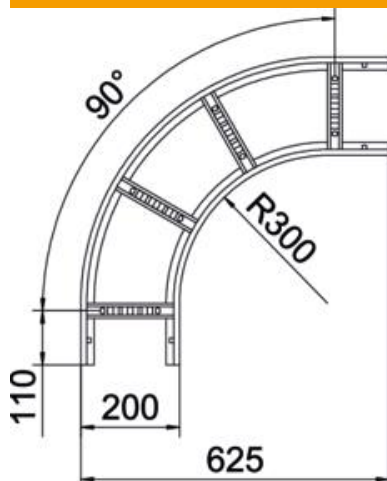

# Tehniline andmeleht

90°-poogen 60 FT

Artiklinumber: 6225062

Poogen 90°, horisontaalne, keevitatud pulgaga, kõigile kaabliredelitüüpidele küljekõrgusega 60 mm.  
Vastavad ühendused tuleb eraldi tellida.

## Põhiandmed

Artiklinumber	6225062
Tüüp	LB 90 620 R3 FT
Nimetus 1	Poogen 90°
Nimetus 2	kaabliredelile
Tooja	OBO
Mõõde	60x200
Materjal	Teras
Pinnakate	Kuumtsingitud kastmismeetodil
Pindala standard	DIN EN ISO 1461
Väikseim täisühik	1
Koguse ühik	Tükk
Kaal	269,8 kg
Kaaluühik	kg/100 tk

## Mõõtmed

Laius	200 mm
Kõrgus	60 mm
Mõõt B	200 mm
Mõõt R	200 mm

## Tehnilised andmed

Pölv (nurk)	90°
Pulkade teostus	Perforeeritud profiil
Küljprofili teostus	lame profiil
Ühenduse teostus	ilma jätkuelemendita
Toimetagamine	ei
Ümbersuunaja	horisontaalne
Roostevaba teras, peitsitud	ei
Šarniirtoime	ei
Külje perforatsioon	ei
Pika sildega teostus	ei
Tala paksus	1,5 mm