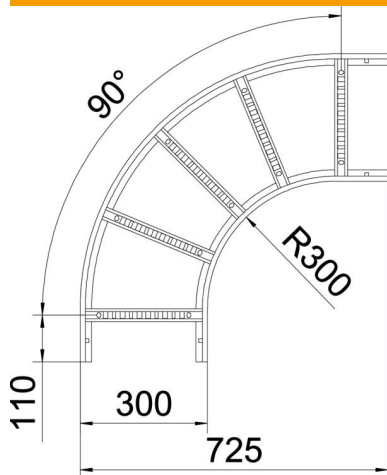

# Tehniline andmeleht

90°-poogen 60 A2

Artiklinumber: 6225084

Poogen 90°, horisontaalne, keevitatud pulgaga, kõigile kaabliredelitüüpidele küljekõrgusega 60 mm.  
Vastavad ühendused tuleb eraldi tellida.

## Põhiandmed

Artiklinumber	6225084
Tüüp	LB 90 630 R3 A2
Nimetus 1	Poogen 90°
Nimetus 2	kaabliredelile
Tooja	OBO
Mõõde	60x300
Materjal	Roostevaba teras 1.4301
Pinnakate	hele, järeltöödeldud
Pindala standard	
Väikseim täisühik	1
Koguse ühik	Tükk
Kaal	322,3 kg
Kaaluühik	kg/100 tk

## Mõõtmed

Laius	300 mm
Kõrgus	60 mm
Mõõt B	300 mm
Mõõt R	300 mm

## Tehnilised andmed

Põlv (nurk)	90°
Pulkade teostus	Perforeeritud profiil
Külgprofiili teostus	lame profiil
Ühenduse teostus	ilma jätkuelemendita
Toimetagamine	ei
Ümbersuunaja	horisontaalne
Roostevaba teras, peitsitud	ei
Šarniirtoime	ei
Külje perforatsioon	ei
Pika sildega teostus	ei
Tala paksus	1,5 mm