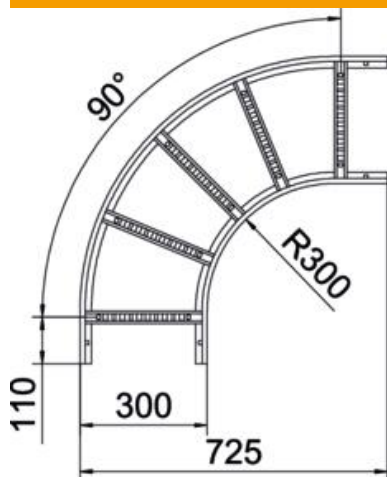

## Põhiandmed

Artiklinumber	6225044
Tüüp	LB 90 630 R3 FS
Nimetus 1	Poogen 90°
Nimetus 2	kaabliredelile
Tooja	OBO
Mõõde	60x300
Materjal	Teras
Pinnakate	kuumtsingitud lintmeetodil
Pindala standard	DIN EN 10346
Väikseim täisühik	1
Koguse ühik	Tükk
Kaal	318,3 kg
Kaaluühik	kg/100 tk

# Tehniline andmeleht

90°-poogen 60 FS

Artiklinumber: 6225044

## Mõõtmed

Laius	300 mm
Kõrgus	60 mm
Mõõt B	300 mm
Mõõt R	300 mm

## Tehnilised andmed

Põlv (nurk)	90°
Pulkade teostus	Perforeeritud profiil
Külgprofiili teostus	lame profiil
Ühenduse teostus	ilma jätkuelemendita
Toimetagamine	ei
Ümbersuunaja	horisontaalne
Roostevaba teras, peitsitud	ei
Šarniirtoime	ei
Külje perforatsioon	ei
Pika sildega teostus	ei
Tala paksus	1,5 mm