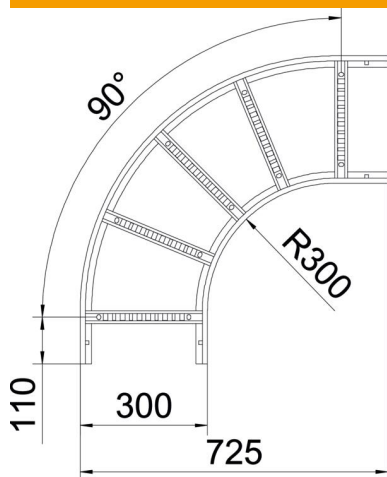

Tehniline andmeleht

90°-poogen 60 FT

Artiklinumber: 6225064

Poogen 90°, horisontaalne, keevitatud pulgaga, kõigile kaabliredelitüüpidele küljekõrgusega 60 mm.
Vastavad ühendused tuleb eraldi tellida.

St Teras

FT Kuumtsingitud kastmismeetodil

Põhiandmed

Artiklinumber	6225064
Tüüp	LB 90 630 R3 FT
Nimetus 1	Poogen 90°
Nimetus 2	kaabliredelile
Tooja	OBO
Mõõde	60x300
Materjal	Teras
Pinnakate	Kuumtsingitud kastmismeetodil
Pindala standard	DIN EN ISO 1461
Väikseim täisühik	1
Koguse ühik	Tükk
Kaal	338,5 kg
Kaaluühik	kg/100 tk

Tehniline andmeleht

90°-poogen 60 FT

Artiklinumber: 6225064

Mõõtmed

Laius	300 mm
Kõrgus	60 mm
Mõõt B	300 mm
Mõõt R	300 mm

Tehnilised andmed

Põlv (nurk)	90°
Pulkade teostus	Perforeeritud profiil
Külgprofiili teostus	lame profiil
Ühenduse teostus	ilma jätkuelemendita
Toimetagamine	ei
Ümbersuunaja	horisontaalne
Roostevaba teras, peitsitud	ei
Šarniirtoime	ei
Külje perforatsioon	ei
Pika sildega teostus	ei
Tala paksus	1,5 mm