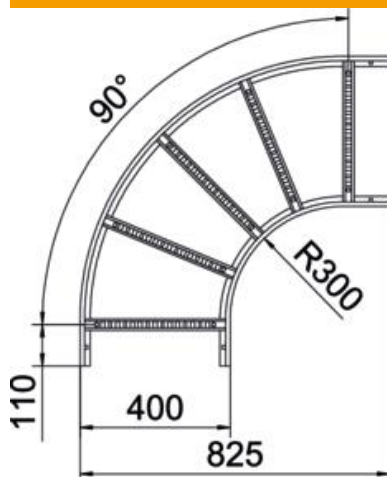

Tehniline andmeleht

90°-poogen 60 FS

Artiklinumber: 6225046

Poogen 90°, horisontaalne, keevitatud pulgaga, kõigile kaabliredelitüüpidele küljekõrgusega 60 mm.
Vastavad ühendused tuleb eraldi tellida.

St Teras

FS kuumtsingitud lintmeetodil

Põhiandmed

Artiklinumber	6225046
Tüüp	LB 90 640 R3 FS
Nimetus 1	Poogen 90°
Nimetus 2	kaabliredelile
Tooja	OBO
Mõõde	60x400
Materjal	Teras
Pinnakate	kuumtsingitud lintmeetodil
Pindala standard	DIN EN 10346
Väikseim täisühik	1
Koguse ühik	Tükk
Kaal	368,7 kg
Kaaluühik	kg/100 tk

Tehniline andmeleht

90°-poogen 60 FS

Artiklinumber: 6225046

Mõõtmed

Laius	400 mm
Kõrgus	60 mm
Mõõt B	400 mm
Mõõt R	400 mm

Tehnilised andmed

Põlv (nurk)	90°
Pulkade teostus	Perforeeritud profiil
Külgprofiili teostus	lame profiil
Ühenduse teostus	ilma jätkuelemendita
Toimetagamine	ei
Ümbersuunaja	horisontaalne
Roostevaba teras, peitsitud	ei
Šarniirtoime	ei
Külje perforatsioon	ei
Pika sildega teostus	ei
Tala paksus	1,5 mm