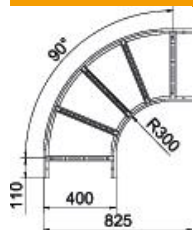

## Põhiandmed

Artiklinumber	6225066
Tüüp	LB 90 640 R3 FT
Nimetus 1	Poogen 90°
Nimetus 2	kaabliredelile
Tooja	OBO
Mõõde	60x400
Materjal	Teras
Pinnakate	Kuumtsingitud kastmismeetodil
Pindala standard	DIN EN ISO 1461
Väikseim täisühik	1
Koguse ühik	Tükk
Kaal	392,1 kg
Kaaluühik	kg/100 tk

## Mõõtmed

Laius	400 mm
Kõrgus	60 mm
Mõõt B	400 mm
Mõõt R	400 mm