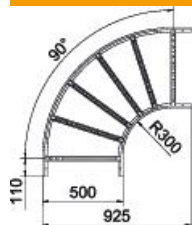

## Põhiandmed

Artiklinumber	6225048
Tüüp	LB 90 650 R3 FS
Nimetus 1	Poogen 90°
Nimetus 2	kaabliredelile
Tooja	OBO
Mõõde	60x500
Materjal	Teras
Pinnakate	kuumtsingitud lintmeetodil
Pindala standard	DIN EN 10346
Väikseim täisühik	1
Koguse ühik	Tükk
Kaal	458,6 kg
Kaaluühik	kg/100 tk

## Mõõtmed

Laius	500 mm
Kõrgus	60 mm
Mõõt B	500 mm
Mõõt R	500 mm

## Tehnilised andmed

Pölv (nurk)	90°
Pulkade teostus	Perforeeritud profiil
Küljprofiili teostus	lame profiil
Ühenduse teostus	ilma jätkuelemendita
Toimetagamine	ei
Ümbersuunaja	horisontaalne
Roostevaba teras, peitsitud	ei
Šarniirtoime	ei
Külje perforatsioon	ei
Pika sildega teostus	ei
Tala paksus	1,5 mm