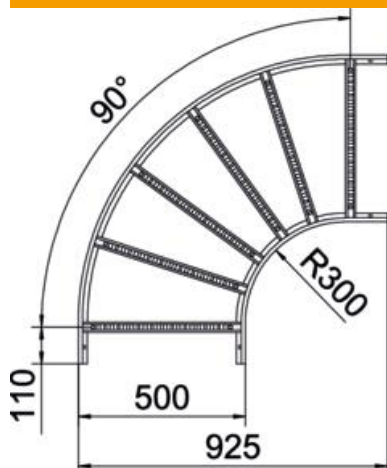

Tehniline andmeleht

90°-poogen 60 FT

Artiklinumber: 6225068

Poogen 90°, horisontaalne, keevitatud pulgaga, kõigile kaabliredelitüüpidele küljekõrgusega 60 mm.
Vastavad ühendused tuleb eraldi tellida.

St Teras

FT Kuumtsingitud kastmismeetodil

Põhiandmed

Artiklinumber	6225068
Tüüp	LB 90 650 R3 FT
Nimetus 1	Poogen 90°
Nimetus 2	kaabliredelile
Tooja	OBO
Mõõde	60x500
Materjal	Teras
Pinnakate	Kuumtsingitud kastmismeetodil
Pindala standard	DIN EN ISO 1461
Väikseim täisühik	1
Koguse ühik	Tükk
Kaal	492,6 kg
Kaaluühik	kg/100 tk

Tehniline andmeleht

90°-poogen 60 FT

Artiklinumber: 6225068

Mõõtmed

Laius	500 mm
Kõrgus	60 mm
Mõõt B	500 mm
Mõõt R	500 mm

Tehnilised andmed

Põlv (nurk)	90°
Pulkade teostus	Perforeeritud profiil
Küljprofiili teostus	lame profiil
Ühenduse teostus	ilma jätkuelemendita
Toimetagamine	ei
Ümbersuunaja	horisontaalne
Roostevaba teras, peitsitud	ei
Šarniirtoime	ei
Külje perforatsioon	ei
Pika sildega teostus	ei
Tala paksus	1,5 mm