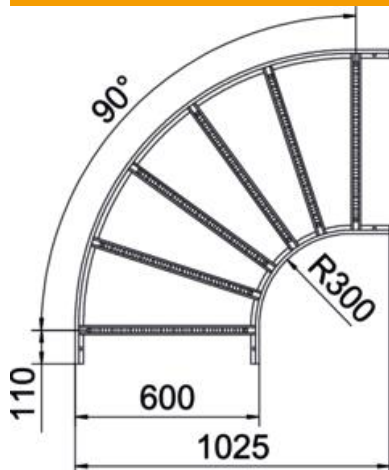

Tehniline andmeleht

90°-poogen 60 FT

Artiklinumber: 6225070

Poogen 90°, horisontaalne, keevitatud pulgaga, kõigile kaabliredelitüüpidele küljekõrgusega 60 mm.
Vastavad ühendused tuleb eraldi tellida.

St Teras

FT Kuumtsingitud kastmismeetodil

Põhiandmed

Artiklinumber	6225070
Tüüp	LB 90 660 R3 FT
Nimetus 1	Poogen 90°
Nimetus 2	kaabliredelile
Tooja	OBO
Mõõde	60x600
Materjal	Teras
Pinnakate	Kuumtsingitud kastmismeetodil
Pindala standard	DIN EN ISO 1461
Väikseim täisühik	1
Koguse ühik	Tükk
Kaal	562,7 kg
Kaaluühik	kg/100 tk

Tehniline andmeleht

90°-poogen 60 FT

Artiklinumber: 6225070

Mõõtmed

Laius	600 mm
Kõrgus	60 mm
Mõõt B	600 mm
Mõõt R	600 mm

Tehnilised andmed

Pölv (nurk)	90°
Pulkade teostus	Perforeeritud profiil
Küljprofiili teostus	lame profiil
Ühenduse teostus	ilma jätkuelemendita
Toimetagamine	ei
Ümbersuunaja	horisontaalne
Roostevaba teras, peitsitud	ei
Šarniirtoime	ei
Külje perforatsioon	ei
Pika sildega teostus	ei
Tala paksus	1,5 mm