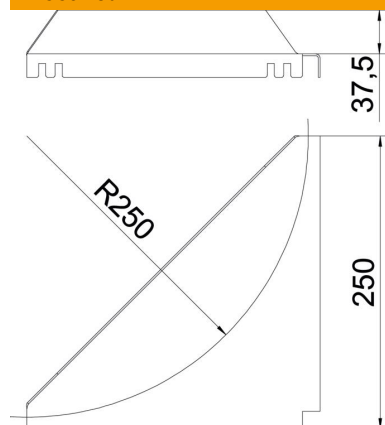

Nurgaplekk raadiuse ja kaablikatte raadiuse suurendamiseks.

St Teras

DD tsingitud lintmeetodil tsink/alumiinium, Double Dip

Põhiandmed

Artiklinumber	6221216
Tüüp	LEB 25 DD
Nimetus 1	Nurgaplekk
Nimetus 2	kaabliredelile
Tooja	OBO
Mõõde	R250mm
Materjal	Teras
Pinnakate	tsingitud lintmeetodil tsink/alumiinium, Double Dip
Pindala standard	DIN EN 10346
Väikseim täisühik	1
Koguse ühik	Tükk
Kaal	63,6 kg
Kaaluühik	kg/100 tk

Tehniline andmeleht

Nurgaplekk DD

Artiklinumber: 6221216

Mõõtmed

Kõrgus	45 mm
Mõõt a	250 mm

Tehnilised andmed

Raadius	250 mm
---------	--------