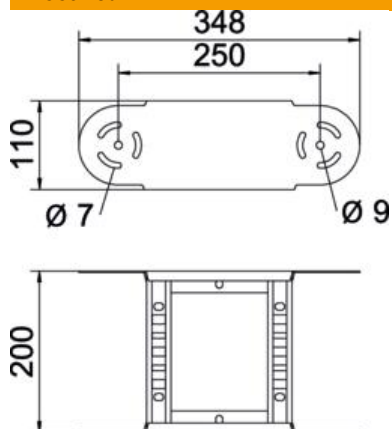

Tehniline andmeleht

Liigendpogna element 110 FS

Artiklinumber: 6225490

Liigendpogna element keevitatud pulgaga, kõigile kaabliredelitüüpidele küljekõrgusega 110 mm.

St Teras

FS kuumtsingitud lintmeetodil

Põhiandmed

Artiklinumber	6225490
Tüüp	LGBE 1120 FS
Nimetus 1	Liigendpogna element
Nimetus 2	kaabliredelile
Tooja	OBO
Mõõde	110x200
Materjal	Teras
Pinnakate	kuumtsingitud lintmeetodil
Pindala standard	DIN EN 10346
Väikseim täisühik	1
Koguse ühik	Tükk
Kaal	128 kg
Kaaluühik	kg/100 tk

Tehniline andmeleht

Liigendpogna element 110 FS

Artiklinumber: 6225490

Mõõtmed

Laius	200 mm
Kõrgus	110 mm
Mõõt B	200 mm
Mõõt R	200 mm

Tehnilised andmed

Pölv (nurk)	reguleeritav
Pulkade teostus	Perforeeritud profiil
Külgprofili teostus	lame profiil
Ühenduse teostus	integreeritud jätkuelement
Toimetagamine	ei
Ümbersuunaja	Vertikaalne, tõusev/langev
Roostevaba teras, peitsitud	ei
Šarniirtoime	jah
Külje perforatsioon	ei
Pika sildega teostus	ei
Tala paksus	1,5 mm