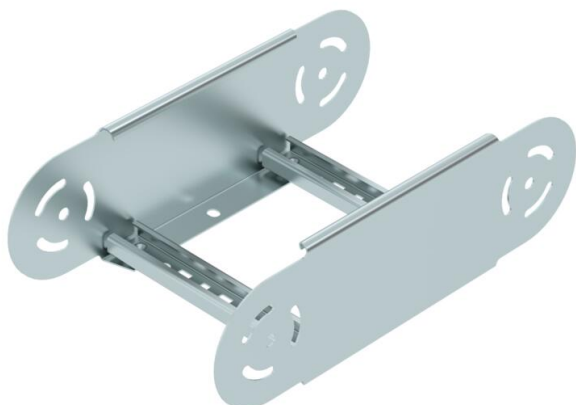

Tehniline andmeleht

Liigendpogna element 110 FS

Artiklinumber: 6225490

Liigendpogna element keevitatud pulgaga, kõigile kaabliredelitüüpidele küljekõrgusega 110 mm.

St Teras

FS kuumtsingitud lintmeetodil

Põhiandmed

Artiklinumber	6225490
Tüüp	LGBE 1120 FS
Nimetus 1	Liigendpogna element
Nimetus 2	kaabliredelile
Tooja	OBO
Mõõde	110x200
Materjal	Teras
Pinnakate	kuumtsingitud lintmeetodil
Pindala standard	DIN EN 10346
Väikseim täisühik	1
Koguse ühik	Tükk
Kaal	128 kg
Kaaluühik	kg/100 tk

Tehniline andmeleht

Liigendpogna element 110 FS

Artiklinumber: 6225490

Mõõtmed

Laius	200 mm
Kõrgus	110 mm
Mõõt B	200 mm
Mõõt R	200 mm

Tehnilised andmed

Pölv (nurk)	reguleeritav
Pulkade teostus	Perforeeritud profiil
Külgprofili teostus	lame profiil
Ühenduse teostus	integreeritud jätkuelement
Toimetagamine	ei
Ümbersuunaja	Vertikaalne, tõusev/langev
Roostevaba teras, peitsitud	ei
Šarniirtoime	jah
Külje perforatsioon	ei
Pika sildega teostus	ei
Tala paksus	1,5 mm