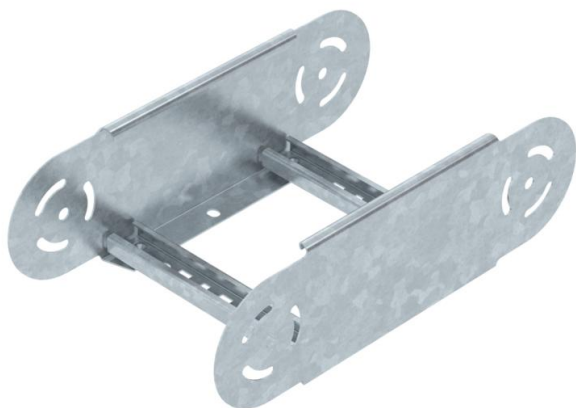

## Liigendpoogna element 110 FT

Artiklinumber: 6225510

Liigendpoogna element keevitatud pulgaga, kõigile kaabliredelitüüpidele küljekõrgusega 110 mm.

CE

St Teras

FT Kuumtsingitud kastmismeetodil

### Põhiandmed

Artiklinumber	6225510
Tüüp	LGBE 1120 FT
Nimetus 1	Liigendpoogna element
Nimetus 2	kaabliredelile
Tooja	OBO
Mõõde	110x200
Materjal	Teras
Pinnakate	Kuumtsingitud kastmismeetodil
Pindala standard	DIN EN ISO 1461
Väikseim täisühik	1
Koguse ühik	Tükk
Kaal	136,9 kg
Kaaluühik	kg/100 tk

### Mõõtmed

Laius	200 mm
Kõrgus	110 mm
Mõõt B	200 mm
Mõõt R	200 mm

### Tehnilised andmed

Pölv (nurk)	reguleeritav
Pulkade teostus	Perforeeritud profiil
Küljprofili teostus	lame profiil
Ühenduse teostus	integreeritud jätkuelement
Toimetagamine	ei
Ümbersuunaja	Vertikaalne, tõusev/langev
Roostevaba teras, peitsitud	ei
Šarniirtoime	jah
Külje perforatsioon	ei
Pika sildega teostus	ei
Tala paksus	1,5 mm