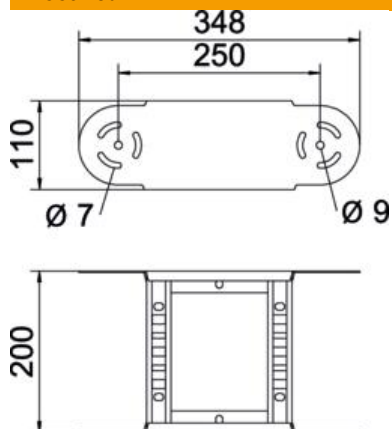

### Põhiandmed

Artiklinumber	6225510
Tüüp	LGBE 1120 FT
Nimetus 1	Liigendpoogna element
Nimetus 2	kaabliredelile
Tooja	OBO
Mõõde	110x200
Materjal	Teras
Pinnakate	Kuumtsingitud kastmismeetodil
Pindala standard	DIN EN ISO 1461
Väikseim täisühik	1
Koguse ühik	Tükk
Kaal	136,9 kg
Kaaluühik	kg/100 tk

### Mõõtmed

Laius	200 mm
Kõrgus	110 mm
Mõõt B	200 mm
Mõõt R	200 mm

### Tehnilised andmed

Pölv (nurk)	reguleeritav
Pulkade teostus	Perforeeritud profiil
Küljprofili teostus	lame profiil
Ühenduse teostus	integreeritud jätkuelement
Toimetagamine	ei
Ümbersuunaja	Vertikaalne, tõusev/langev
Roostevaba teras, peitsitud	ei
Šarniirtoime	jah
Külje perforatsioon	ei
Pika sildega teostus	ei
Tala paksus	1,5 mm