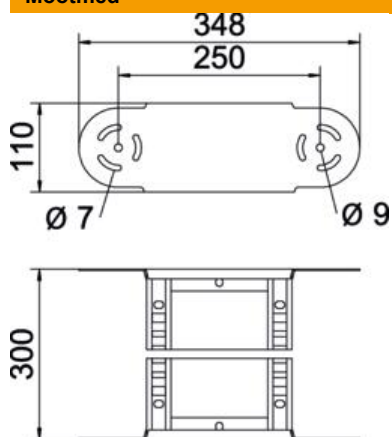

### Põhiandmed

Artiklinumber	6225512
Tüüp	LGBE 1130 FT
Nimetus 1	Liigendpoogna element
Nimetus 2	kaabliredelile
Tooja	OBO
Mõõde	110x300
Materjal	Teras
Pinnakate	Kuumtsingitud kastmismeetodil
Pindala standard	DIN EN ISO 1461
Väikseim täisühik	1
Koguse ühik	Tükk
Kaal	150,9 kg
Kaaluühik	kg/100 tk

### Mõõtmed

Laius	300 mm
Kõrgus	110 mm
Mõõt B	300 mm
Mõõt R	300 mm

### Tehnilised andmed

Põlv (nurk)	reguleeritav
Pulkade teostus	Perforeeritud profiil
Küljprofiili teostus	lame profiil
Ühenduse teostus	integreeritud jätkuelement
Toimetagamine	ei
Ümbersuunaja	Vertikaalne, tõusev/langev
Roostevaba teras, peitsitud	ei
Šarniirtoime	jah
Külje perforatsioon	ei
Pika sildega teostus	ei
Tala paksus	1,5 mm