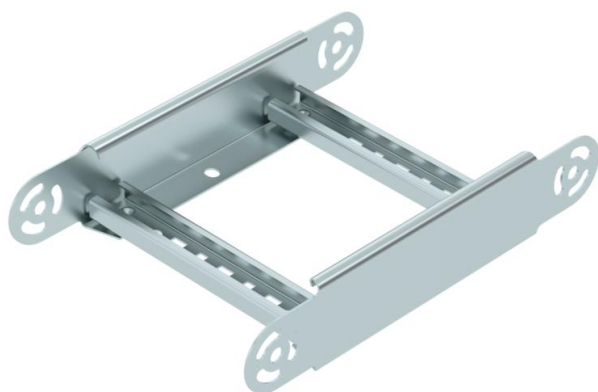

Tehniline andmeleht

Liigendpoogna element 60 FS

Artiklinumber: 6225450

Liigendpoogna element keevitatud pulgaga, kõigile kaabliredelitüüpidele küljekõrgusega 60 mm.

CE

St Teras

FS kuumtsingitud lintmeetodil

Põhiandmed

Artiklinumber	6225450
Tüüp	LGBE 620 FS
Nimetus 1	Liigendpoogna element
Nimetus 2	kaabliredelile
Tooja	OBO
Mõõde	60x200
Materjal	Teras
Pinnakate	kuumtsingitud lintmeetodil
Pindala standard	DIN EN 10346
Väikseim täisühik	1
Koguse ühik	Tükk
Kaal	84 kg
Kaaluühik	kg/100 tk

Tehniline andmeleht

Liigendpogna element 60 FS

Artiklinumber: 6225450

Mõõtmed

Laius	200 mm
Kõrgus	60 mm
Mõõt B	200 mm
Mõõt R	200 mm

Tehnilised andmed

Põlv (nurk)	reguleeritav
Pulkade teostus	Perforeeritud profiil
Küljprofiili teostus	lame profiil
Ühenduse teostus	integreeritud jätkuelement
Toimetagamine	ei
Ümbersuunaja	Vertikaalne, tõusev/langev
Roostevaba teras, peitsitud	ei
Šarniirtoime	ei
Külje perforatsioon	ei
Pika sildega teostus	ei
Tala paksus	1,5 mm