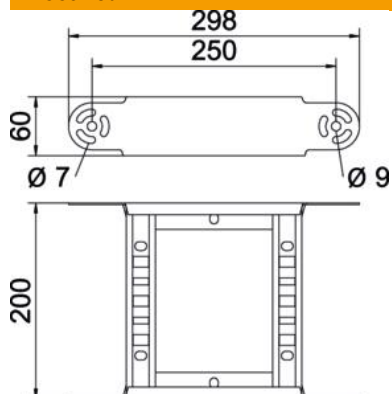

Põhiandmed

Artiklinumber	6225450
Tüüp	LGBE 620 FS
Nimetus 1	Liigendpoogna element
Nimetus 2	kaabliredelile
Tooja	OBO
Mõõde	60x200
Materjal	Teras
Pinnakate	kuumtsingitud lintmeetodil
Pindala standard	DIN EN 10346
Väikseim täisühik	1
Koguse ühik	Tükk
Kaal	84 kg
Kaaluühik	kg/100 tk

Tehniline andmeleht

Liigendpogna element 60 FS

Artiklinumber: 6225450

Mõõtmed

Laius	200 mm
Kõrgus	60 mm
Mõõt B	200 mm
Mõõt R	200 mm

Tehnilised andmed

Põlv (nurk)	reguleeritav
Pulkade teostus	Perforeeritud profiil
Küljprofiili teostus	lame profiil
Ühenduse teostus	integreeritud jätkuelement
Toimetagamine	ei
Ümbersuunaja	Vertikaalne, tõusev/langev
Roostevaba teras, peitsitud	ei
Šarniirtoime	ei
Külje perforatsioon	ei
Pika sildega teostus	ei
Tala paksus	1,5 mm