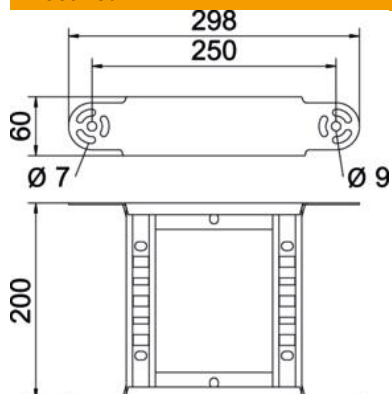

Tehniline andmeleht

Liigendpoogna element 60 FT

Artiklinumber: 6225470

Liigendpoogna element keevitatud pulgaga, kõigile kaabliredelitüüpidele küljekõrgusega 60 mm.

CE

St Teras

FT Kuumtsingitud kastmismeetodil

Põhiandmed

Artiklinumber	6225470
Tüüp	LGBE 620 FT
Nimetus 1	Liigendpoogna element
Nimetus 2	kaabliredelile
Tooja	OBO
Mõõde	60x200
Materjal	Teras
Pinnakate	Kuumtsingitud kastmismeetodil
Pindala standard	DIN EN ISO 1461
Väikseim täisühik	1
Koguse ühik	Tükk
Kaal	89 kg
Kaaluühik	kg/100 tk

Tehniline andmeleht

Liigendpogna element 60 FT

Artiklinumber: 6225470

Mõõtmed

Laius	200 mm
Kõrgus	60 mm
Mõõt B	200 mm
Mõõt R	200 mm

Tehnilised andmed

Põlv (nurk)	reguleeritav
Pulkade teostus	Perforeeritud profiil
Küljprofili teostus	lame profiil
Ühenduse teostus	integreeritud jätkuelement
Toimetagamine	ei
Ümbersuunaja	Vertikaalne, tõusev/langev
Roostevaba teras, peitsitud	ei
Šarniirtoime	ei
Külje perforatsioon	ei
Pika sildega teostus	ei
Tala paksus	1,5 mm