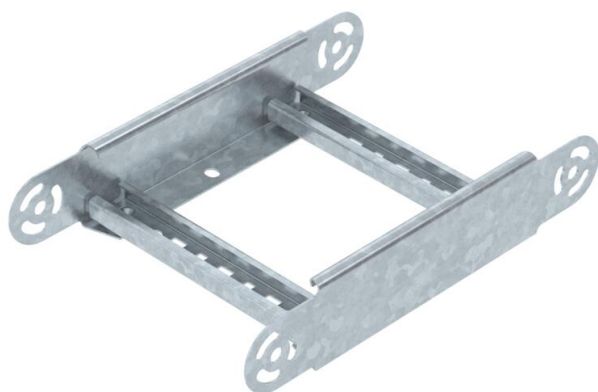

Tehniline andmeleht

Liigendpoogna element 60 FT

Artiklinumber: 6225470

Liigendpoogna element keevitatud pulgaga, kõigile kaabliredelitüüpidele küljekõrgusega 60 mm.

CE

St Teras

FT Kuumtsingitud kastmismeetodil

Põhiandmed

Artiklinumber	6225470
Tüüp	LGBE 620 FT
Nimetus 1	Liigendpoogna element
Nimetus 2	kaabliredelile
Tooja	OBO
Mõõde	60x200
Materjal	Teras
Pinnakate	Kuumtsingitud kastmismeetodil
Pindala standard	DIN EN ISO 1461
Väikseim täisühik	1
Koguse ühik	Tükk
Kaal	89 kg
Kaaluühik	kg/100 tk

Tehniline andmeleht

Liigendpogna element 60 FT

Artiklinumber: 6225470

Mõõtmed

Laius	200 mm
Kõrgus	60 mm
Mõõt B	200 mm
Mõõt R	200 mm

Tehnilised andmed

Põlv (nurk)	reguleeritav
Pulkade teostus	Perforeeritud profiil
Küljprofili teostus	lame profiil
Ühenduse teostus	integreeritud jätkuelement
Toimetagamine	ei
Ümbersuunaja	Vertikaalne, tõusev/langev
Roostevaba teras, peitsitud	ei
Šarniirtoime	ei
Külje perforatsioon	ei
Pika sildega teostus	ei
Tala paksus	1,5 mm