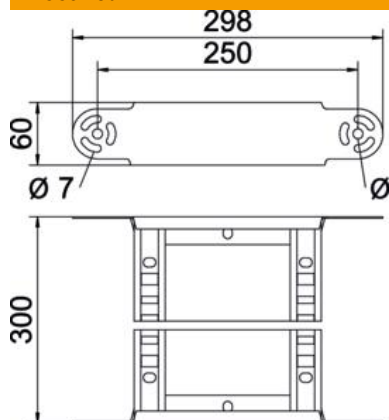

Põhiandmed

Artiklinumber	6225452
Tüüp	LGBE 630 FS
Nimetus 1	Liigendpoogna element
Nimetus 2	kaabliredelile
Tooja	OBO
Mõõde	60x300
Materjal	Teras
Pinnakate	kuumtsingitud lintmeetodil
Pindala standard	DIN EN 10346
Väikseim täisühik	1
Koguse ühik	Tükk
Kaal	97 kg
Kaaluühik	kg/100 tk

Tehniline andmeleht

Liigendpogna element 60 FS

Artiklinumber: 6225452

Mõõtmed

Laius	300 mm
Kõrgus	60 mm
Mõõt B	300 mm
Mõõt R	300 mm

Tehnilised andmed

Põlv (nurk)	reguleeritav
Pulkade teostus	Perforeeritud profiil
Küljprofiili teostus	lame profiil
Ühenduse teostus	integreeritud jätkuelement
Toimetagamine	ei
Ümbersuunaja	Vertikaalne, tõusev/langev
Roostevaba teras, peitsitud	ei
Šarniirtoime	ei
Külje perforatsioon	ei
Pika sildega teostus	ei
Tala paksus	1,5 mm