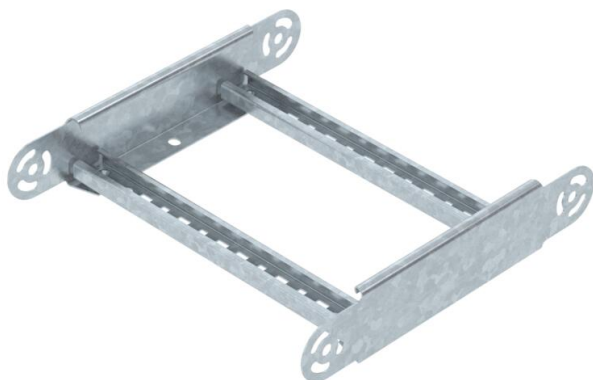

## Liigendpoogna element 60 FT

Artiklinumber: 6225472

Liigendpoogna element keevitatud pulgaga, kõigile kaabliredelitüüpidele küljekõrgusega 60 mm.

CE

St Teras

FT Kuumtsingitud kastmismeetodil

### Põhiandmed

Artiklinumber	6225472
Tüüp	LGBE 630 FT
Nimetus 1	Liigendpoogna element
Nimetus 2	kaabliredelile
Tooja	OBO
Mõõde	60x300
Materjal	Teras
Pinnakate	Kuumtsingitud kastmismeetodil
Pindala standard	DIN EN ISO 1461
Väikseim täisühik	1
Koguse ühik	Tükk
Kaal	102,6 kg
Kaaluühik	kg/100 tk

### Mõõtmed

Laius	300 mm
Kõrgus	60 mm
Mõõt B	300 mm
Mõõt R	300 mm

### Tehnilised andmed

Põlv (nurk)	reguleeritav
Pulkade teostus	Perforeeritud profiil
Küljprofiili teostus	lame profiil
Ühenduse teostus	integreeritud jätkuelement
Toimetagamine	ei
Ümbersuunaja	Vertikaalne, tõusev/langev
Roostevaba teras, peitsitud	ei
Šarniirtoime	ei
Külje perforatsioon	ei
Pika sildega teostus	ei
Tala paksus	1,5 mm