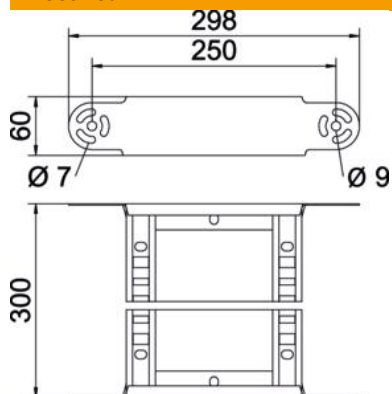

### Põhiandmed

Artiklinumber	6225472
Tüüp	LGBE 630 FT
Nimetus 1	Liigendpoogna element
Nimetus 2	kaabliredelile
Tooja	OBO
Mõõde	60x300
Materjal	Teras
Pinnakate	Kuumtsingitud kastmismeetodil
Pindala standard	DIN EN ISO 1461
Väikseim täisühik	1
Koguse ühik	Tükk
Kaal	102,6 kg
Kaaluühik	kg/100 tk

### Mõõtmed

Laius	300 mm
Kõrgus	60 mm
Mõõt B	300 mm
Mõõt R	300 mm

### Tehnilised andmed

Põlv (nurk)	reguleeritav
Pulkade teostus	Perforeeritud profiil
Küljprofiili teostus	lame profiil
Ühenduse teostus	integreeritud jätkuelement
Toimetagamine	ei
Ümbersuunaja	Vertikaalne, tõusev/langev
Roostevaba teras, peitsitud	ei
Šarniirtoime	ei
Külje perforatsioon	ei
Pika sildega teostus	ei
Tala paksus	1,5 mm