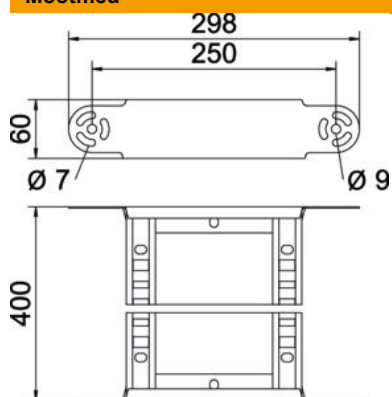

Põhiandmed

Artiklinumber	6225454
Tüüp	LGBE 640 FS
Nimetus 1	Liigendpoogna element
Nimetus 2	kaabliredelile
Tooja	OBO
Mõõde	60x400
Materjal	Teras
Pinnakate	kuumtsingitud lintmeetodil
Pindala standard	DIN EN 10346
Väikseim täisühik	1
Koguse ühik	Tükk
Kaal	109,9 kg
Kaaluühik	kg/100 tk

Tehniline andmeleht

Liigendpogna element 60 FS

Artiklinumber: 6225454

Mõõtmed

Laius	400 mm
Kõrgus	60 mm
Mõõt B	400 mm
Mõõt R	400 mm

Tehnilised andmed

Põlv (nurk)	reguleeritav
Pulkade teostus	Perforeeritud profiil
Küljprofiili teostus	lame profiil
Ühenduse teostus	integreeritud jätkuelement
Toimetagamine	ei
Ümbersuunaja	Vertikaalne, tõusev/langev
Roostevaba teras, peitsitud	ei
Šarniirtoime	ei
Külje perforatsioon	ei
Pika sildega teostus	ei
Tala paksus	1,5 mm