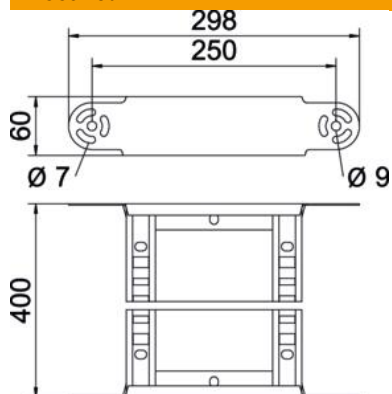

Põhiandmed

Artiklinumber	6225474
Tüüp	LGBE 640 FT
Nimetus 1	Liigendpoogna element
Nimetus 2	kaabliredelile
Tooja	OBO
Mõõde	60x400
Materjal	Teras
Pinnakate	Kuumtsingitud kastmismeetodil
Pindala standard	DIN EN ISO 1461
Väikseim täisühik	1
Koguse ühik	Tükk
Kaal	116,4 kg
Kaaluühik	kg/100 tk

Tehniline andmeleht

Liigendpogna element 60 FT

Artiklinumber: 6225474

Mõõtmed

Laius	400 mm
Kõrgus	60 mm
Mõõt B	400 mm
Mõõt R	400 mm

Tehnilised andmed

Põlv (nurk)	reguleeritav
Pulkade teostus	Perforeeritud profiil
Küljprofiili teostus	lame profiil
Ühenduse teostus	integreeritud jätkuelement
Toimetagamine	ei
Ümbersuunaja	Vertikaalne, tõusev/langev
Roostevaba teras, peitsitud	ei
Šarniirtoime	ei
Külje perforatsioon	ei
Pika sildega teostus	ei
Tala paksus	1,5 mm