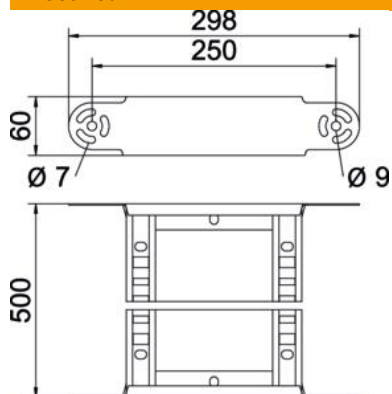

Põhiandmed

Artiklinumber	6225456
Tüüp	LGBE 650 FS
Nimetus 1	Liigendpoogna element
Nimetus 2	kaabliredelile
Tooja	OBO
Mõõde	60x500
Materjal	Teras
Pinnakate	kuumtsingitud lintmeetodil
Pindala standard	DIN EN 10346
Väikseim täisühik	1
Koguse ühik	Tükk
Kaal	122,9 kg
Kaaluühik	kg/100 tk

Tehniline andmeleht

Liigendpogna element 60 FS

Artiklinumber: 6225456

Mõõtmed

Laius	500 mm
Kõrgus	60 mm
Mõõt B	500 mm
Mõõt R	500 mm

Tehnilised andmed

Põlv (nurk)	reguleeritav
Pulkade teostus	Perforeeritud profiil
Küljprofiili teostus	lame profiil
Ühenduse teostus	integreeritud jätkuelement
Toimetagamine	ei
Ümbersuunaja	Vertikaalne, tõusev/langev
Roostevaba teras, peitsitud	ei
Šarniirtoime	ei
Külje perforatsioon	ei
Pika sildega teostus	ei
Tala paksus	1,5 mm