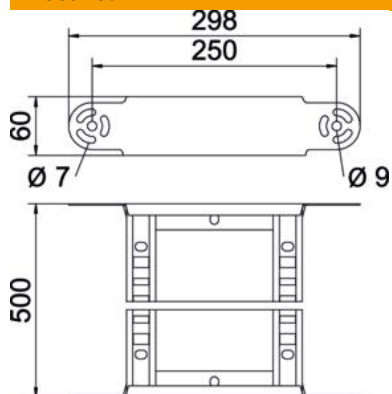

### Põhiandmed

Artiklinumber	6225476
Tüüp	LGBE 650 FT
Nimetus 1	Liigendpoogna element
Nimetus 2	kaabliredelile
Tooja	OBO
Mõõde	60x500
Materjal	Teras
Pinnakate	Kuumtsingitud kastmismeetodil
Pindala standard	DIN EN ISO 1461
Väikseim täisühik	1
Koguse ühik	Tükk
Kaal	130,2 kg
Kaaluühik	kg/100 tk

### Mõõtmed

Laius	500 mm
Kõrgus	60 mm
Mõõt B	500 mm
Mõõt R	500 mm

### Tehnilised andmed

Põlv (nurk)	reguleeritav
Pulkade teostus	Perforeeritud profiil
Külgprofili teostus	lame profiil
Ühenduse teostus	integreeritud jätkuelement
Toimetagamine	ei
Ümbersuunaja	Vertikaalne, tõusev/langev
Roostevaba teras, peitsitud	ei
Šarniirtoime	ei
Külje perforatsioon	ei
Pika sildega teostus	ei
Tala paksus	1,5 mm