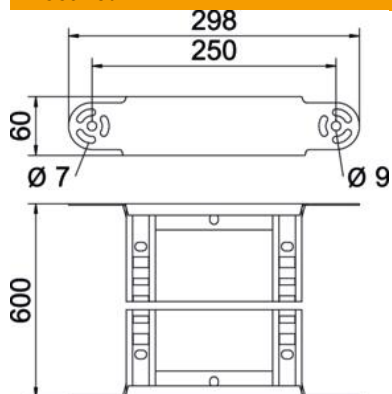

Artiklinumber	6225458
Tüüp	LGBE 660 FS
Nimetus 1	Liigendpoogna element
Nimetus 2	kaabliredelile
Tooja	OBO
Mõõde	60x600
Materjal	Teras
Pinnakate	kuumtsingitud lintmeetodil
Pindala standard	DIN EN 10346
Väikseim täisühik	1
Koguse ühik	Tükk
Kaal	135,9 kg
Kaaluühik	kg/100 tk

Tehniline andmeleht

Liigendpogna element 60 FS

Artiklinumber: 6225458

Mõõtmed

Laius	600 mm
Kõrgus	60 mm
Mõõt B	600 mm
Mõõt R	600 mm

Tehnilised andmed

Põlv (nurk)	reguleeritav
Pulkade teostus	Perforeeritud profiil
Küljprofiili teostus	lame profiil
Ühenduse teostus	integreeritud jätkuelement
Toimetagamine	ei
Ümbersuunaja	Vertikaalne, tõusev/langev
Roostevaba teras, peitsitud	ei
Šarniirtoime	ei
Külje perforatsioon	ei
Pika sildega teostus	ei
Tala paksus	1,5 mm