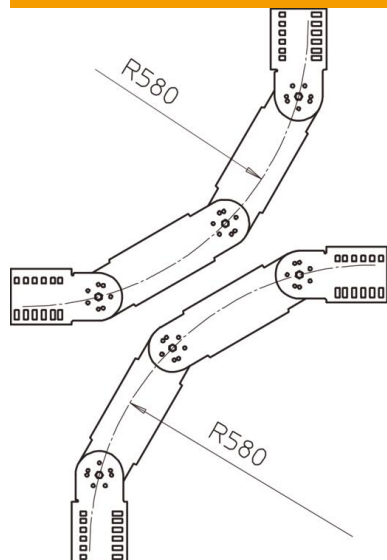

Tehniline andmeleht

Liigendpoogen, vertikaalne 110 FT

Artiklinumber: 6218938

Liigendpõlv 90°, vertikaalne, kõigile 110 mm küljekõrgusega kaabliredelitüüpidele.

Lisadetail tarnitakse monteerimata olekus. Sisaldab vajalikke liigendühendusi ja kinnitusmaterjali.

St Teras

FT Kuumtsingitud kastmismeetodil

Põhiandmed

Artiklinumber	6218938
Tüüp	LGBV 112 VS FT
Nimetus 1	Liigendpoogen
Nimetus 2	vertikaalne, VS profiiliga
Tooja	OBO
Mõõde	110x200
Materjal	Teras
Pinnakate	Kuumtsingitud kastmismeetodil
Pindala standard	DIN EN ISO 1461
Väikseim täisühik	1
Koguse ühik	Tükk
Kaal	426 kg
Kaaluühik	kg/100 tk

Tehniline andmeleht

Liigendpoogen, vertikaalne 110 FT

Artiklinumber: 6218938

Mõõtmed

Laius	200 mm
Kõrgus	110 mm

Tehnilised andmed

Pulkade teostus	Perforeerimata profiil
Küljprofiili teostus	lame profiil
Toimetagamine	ei
Roostevaba teras, peitsitud	ei
Šarniirtoime	jah
Külje perforatsioon	ei
Pika sildega teostus	ei
Tala paksus	1,5 mm