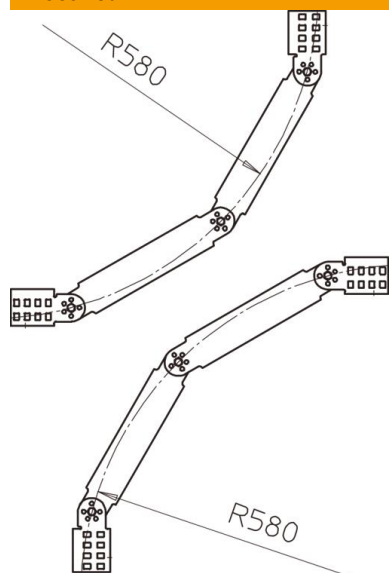

Tehniline andmeleht

Liigendpoogen, vertikaalne, VS 60 FS

Artiklinumber: 6213227

Liigendpõlv 90°, vertikaalne, VS-pulga ja 60 mm küljekõrgusega kaabliredelitele. Lisadetail tarnitakse monteerimata olekus. Sisaldab vajalikke liigendühendusi ja kinnitusmaterjali. Muud laiused on saadaval tellimisel.

St Teras

FS kuumtsingitud lintmeetodil

Põhiandmed

Artiklinumber	6213227
Tüüp	LGBV 620 VS FS
Nimetus 1	Liigendpoogen
Nimetus 2	vertikaalne, NS profiiliga
Tooja	OBO
Mõõde	60x200
Materjal	Teras
Pinnakate	kuumtsingitud lintmeetodil
Pindala standard	DIN EN 10346
Väikseim täisühik	1
Koguse ühik	Tükk
Kaal	257 kg
Kaaluühik	kg/100 tk

Tehniline andmeleht

Liigendpoogen, vertikaalne, VS 60 FS

Artiklinumber: 6213227

Mõõtmed

Laius	200 mm
Kõrgus	60 mm

Tehnilised andmed

Pölv (nurk)	90°
Pulkade teostus	Perforeerimata profiil
Küljprofiili teostus	lame profiil
Toimetagamine	ei
Roostevaba teras, peitsitud	ei
Šarniirtoime	jah
Külje perforatsioon	ei
Pika sildega teostus	ei
Tala paksus	1,5 mm