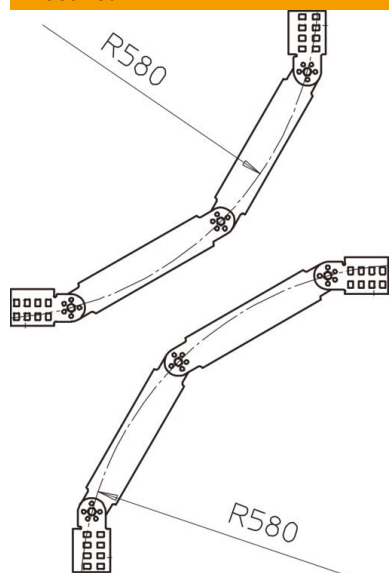

Tehniline andmeleht

Liigendpoogen, vertikaalne, VS 60 FT

Artiklinumber: 6213324

Liigendpõlv 90°, vertikaalne, VS-pulga ja 60 mm küljekõrgusega kaabliredelitele. Lisadetail tarnitakse monteerimata olekus. Sisaldab vajalikke liigendühendusi ja kinnitusmaterjali. Muud laiused on saadaval tellimisel.

St Teras

FT Kuumtsingitud kastmismeetodil

Põhiandmed

Artiklinumber	6213324
Tüüp	LGBV 620 VS FT
Nimetus 1	Liigendpoogen
Nimetus 2	vertikaalne, NS profiiliga
Tooja	OBO
Mõõde	60x200
Materjal	Teras
Pinnakate	Kuumtsingitud kastmismeetodil
Pindala standard	DIN EN ISO 1461
Väikseim täisühik	1
Koguse ühik	Tükk
Kaal	270 kg
Kaaluühik	kg/100 tk

Tehniline andmeleht

Liigendpoogen, vertikaalne, VS 60 FT

Artiklinumber: 6213324

Mõõtmed

Laius	200 mm
Kõrgus	60 mm

Tehnilised andmed

Pölv (nurk)	90°
Pulkade teostus	Perforeerimata profiil
Küljprofiili teostus	lame profiil
Toimetagamine	ei
Roostevaba teras, peitsitud	ei
Šarniirtoime	jah
Külje perforatsioon	ei
Pika sildega teostus	ei
Tala paksus	1,5 mm