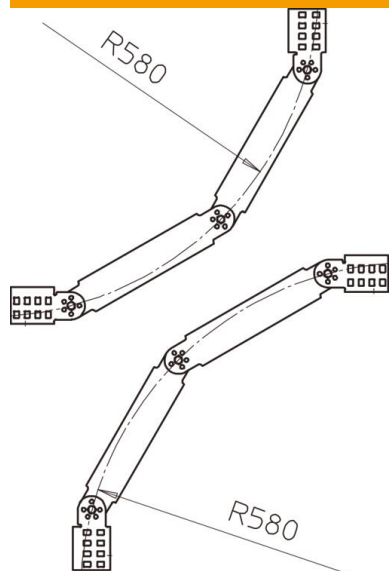

## Liigendpoogen, vertikaalne, VS 60 FS

Artiklinumber: 6213251

Liigendpõlv 90°, vertikaalne, VS-pulga ja 60 mm küljekõrgusega kaabliredelitele. Lisadetail tarnitakse monteerimata olekus. Sisaldab vajalikke liigendühendusi ja kinnitusmaterjali. Muud laiused on saadaval tellimisel.

### Põhiandmed

Artiklinumber	6213251
Tüüp	LGBV 650 VS FS
Nimetus 1	Liigendpoogen
Nimetus 2	vertikaalne, NS profiiliga
Tooja	OBO
Mõõde	60x500
Materjal	Teras
Pinnakate	kuumtsingitud lintmeetodil
Pindala standard	DIN EN 10346
Väikseim täisühik	1
Koguse ühik	Tükk
Kaal	344 kg
Kaaluühik	kg/100 tk

## Mõõtmed

Laius	500 mm
Kõrgus	60 mm

## Tehnilised andmed

Pölv (nurk)	90°
Pulkade teostus	Perforeerimata profiil
Külgprofili teostus	lame profiil
Toimetagamine	ei
Roostevaba teras, peitsitud	ei
Šarniirtoime	jah
Külje perforatsioon	ei
Pika sildega teostus	ei
Tala paksus	1,5 mm